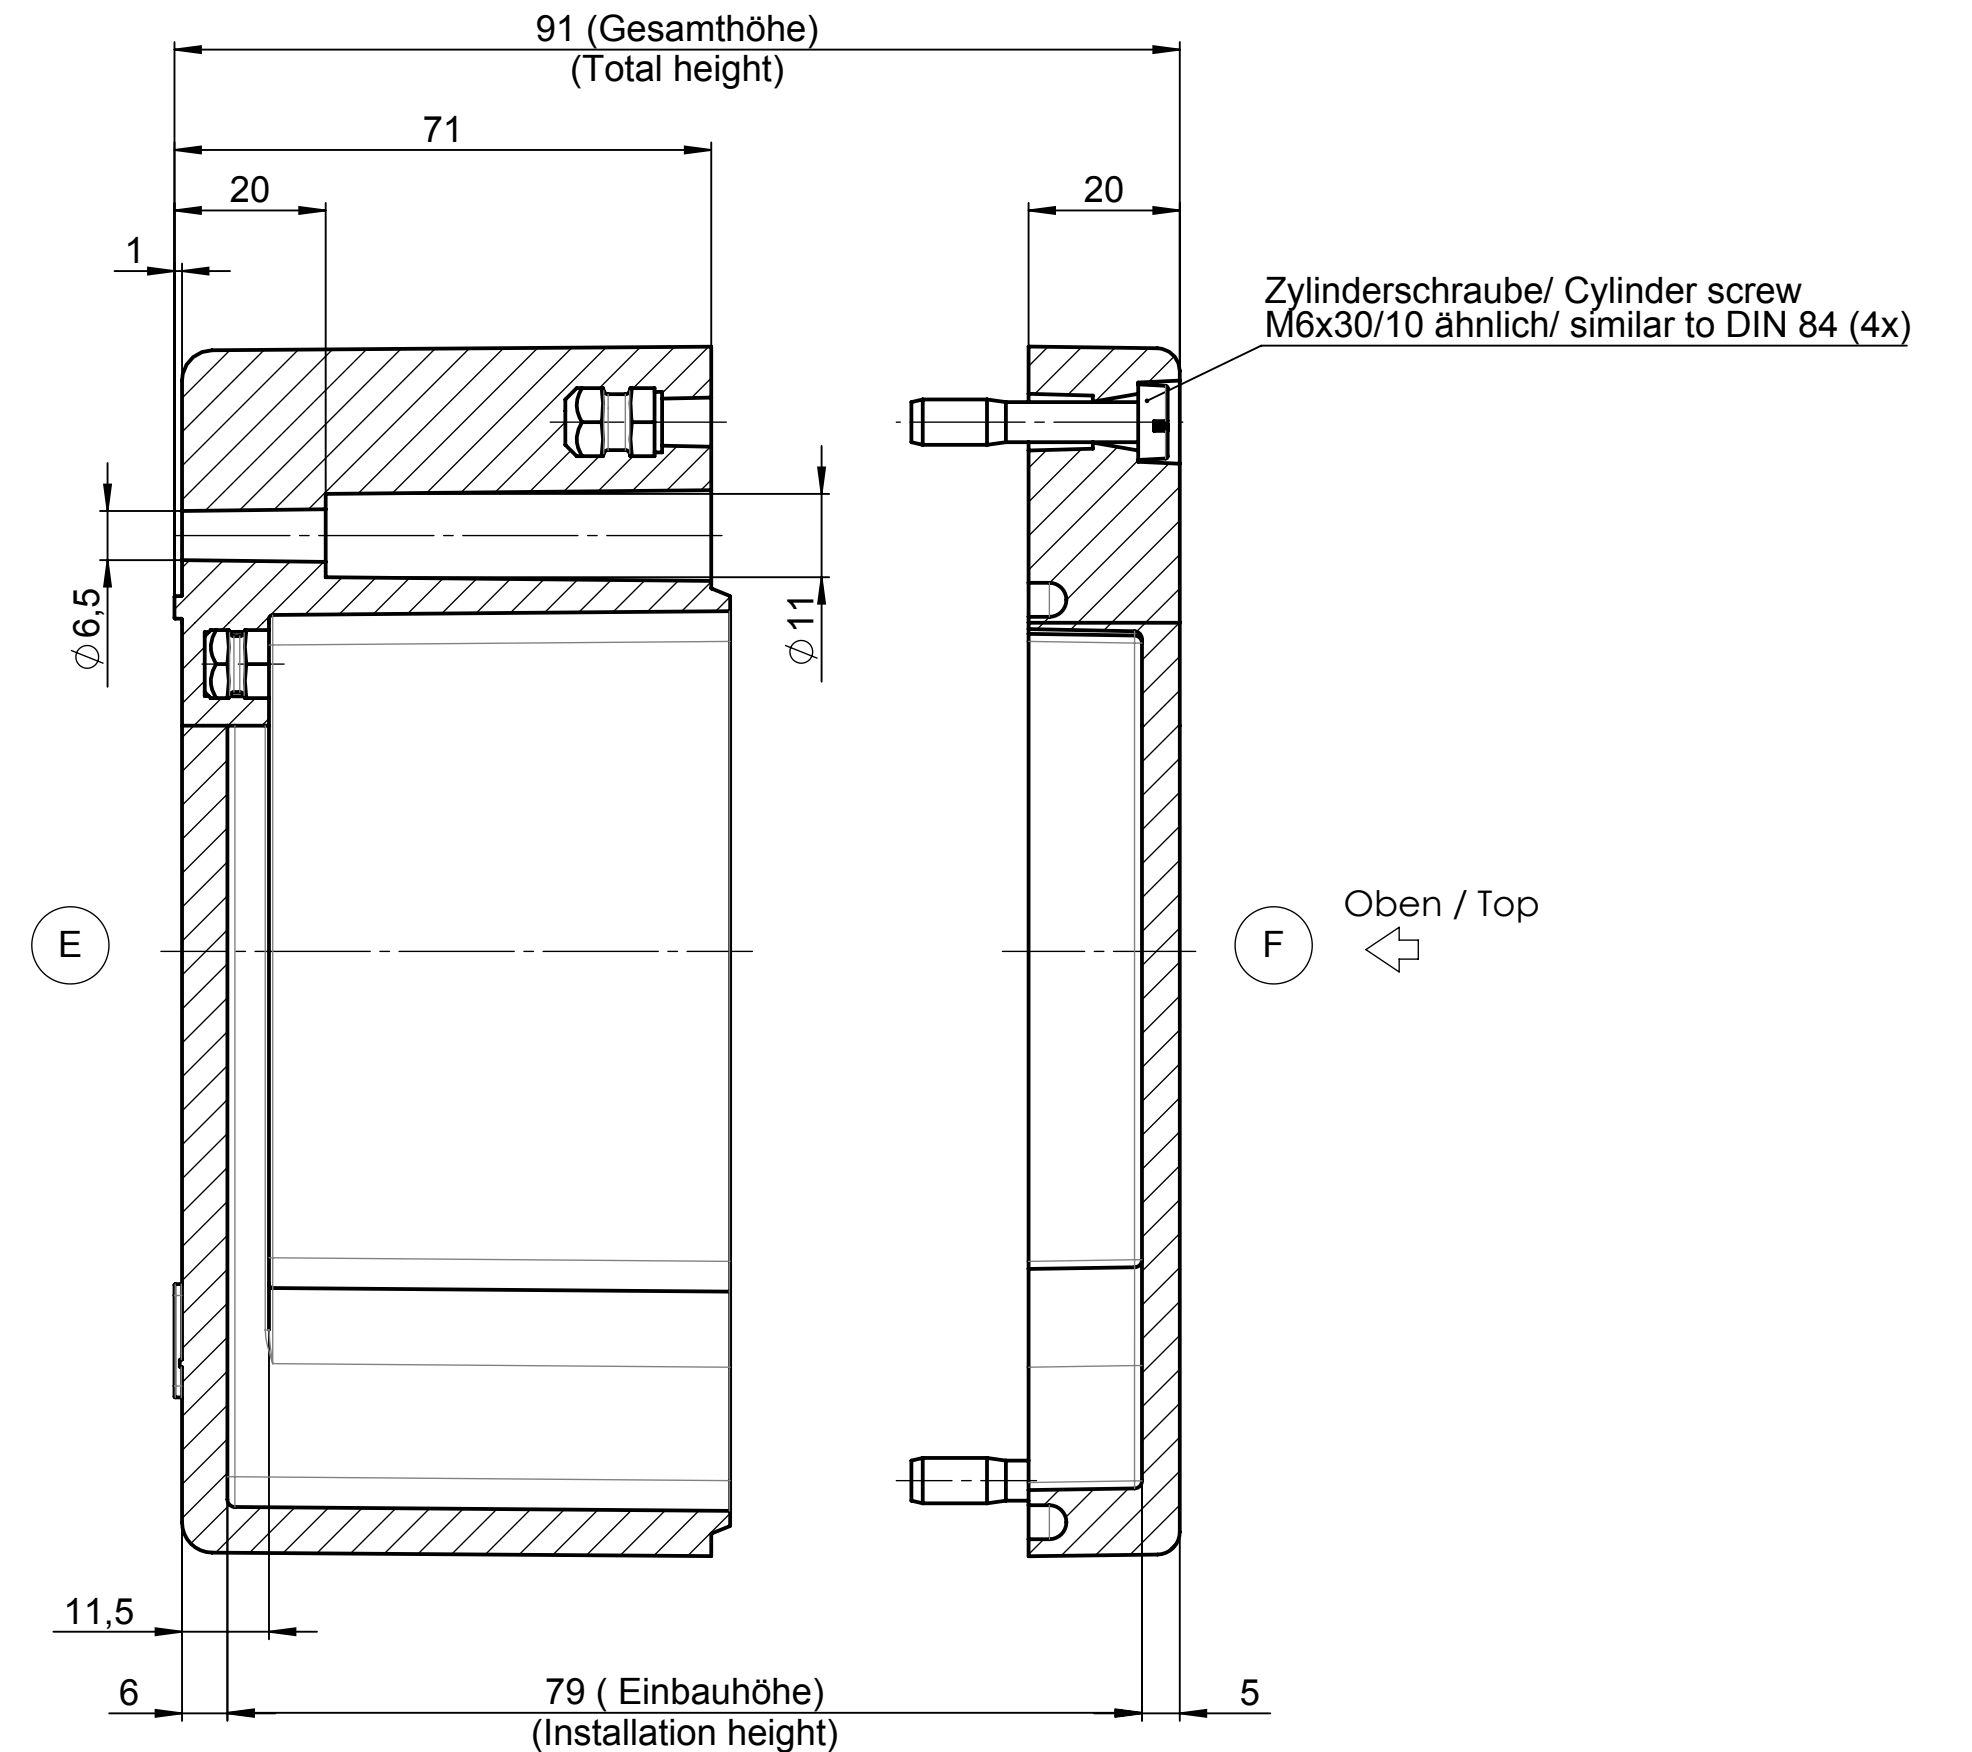

Oben / Top

Index		Änderung/Modification		Änd. Nr. / Mod. Nr.	Datum/Date/Name	Projekt-Nr./project-no.	Farbe/color
ROSE		Systemtechnik GmbH 32457 Porta Westfalica		erstellt: 22.02.17	D.Mac	Gewicht/weight	2.28kg
Maßstab Scale 1:1		Benennung/Description Polyester Gehäuse Polyester enclosure		geprüft: 21.03.17	J.Pla.	Werkstoff/Material	DIN 16901-130
DIN A1				Bemerkung/Note		Zeilung-Nr./Drawing-No.: KAT02.163609