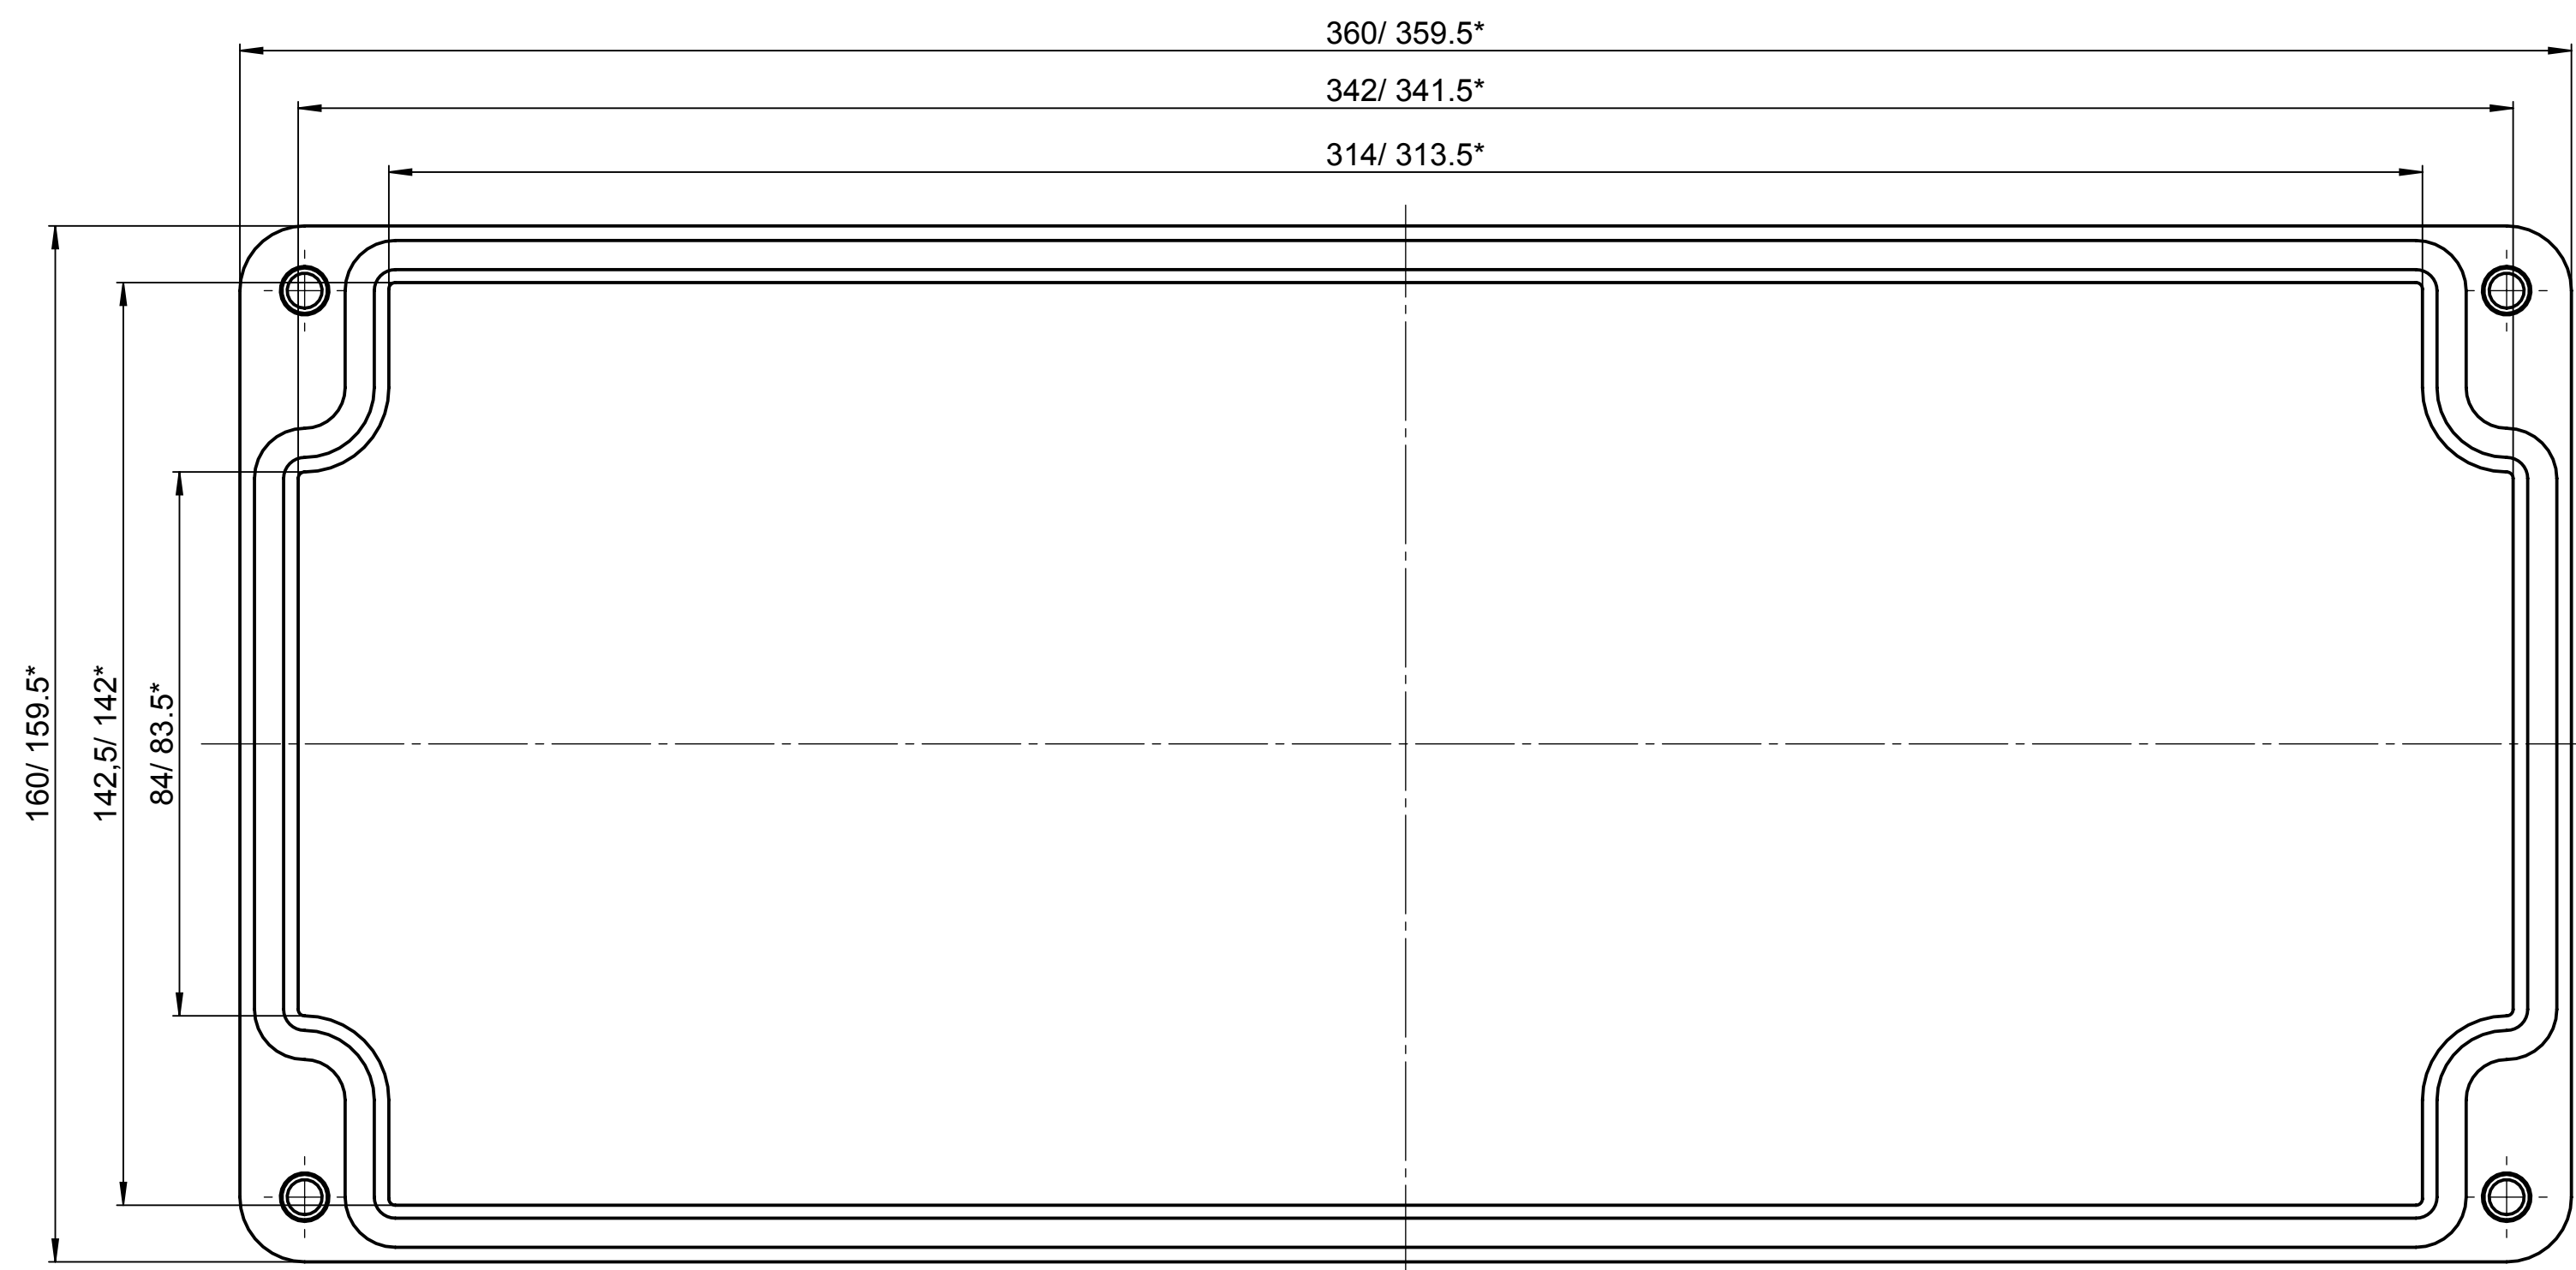

Deckel / Lid