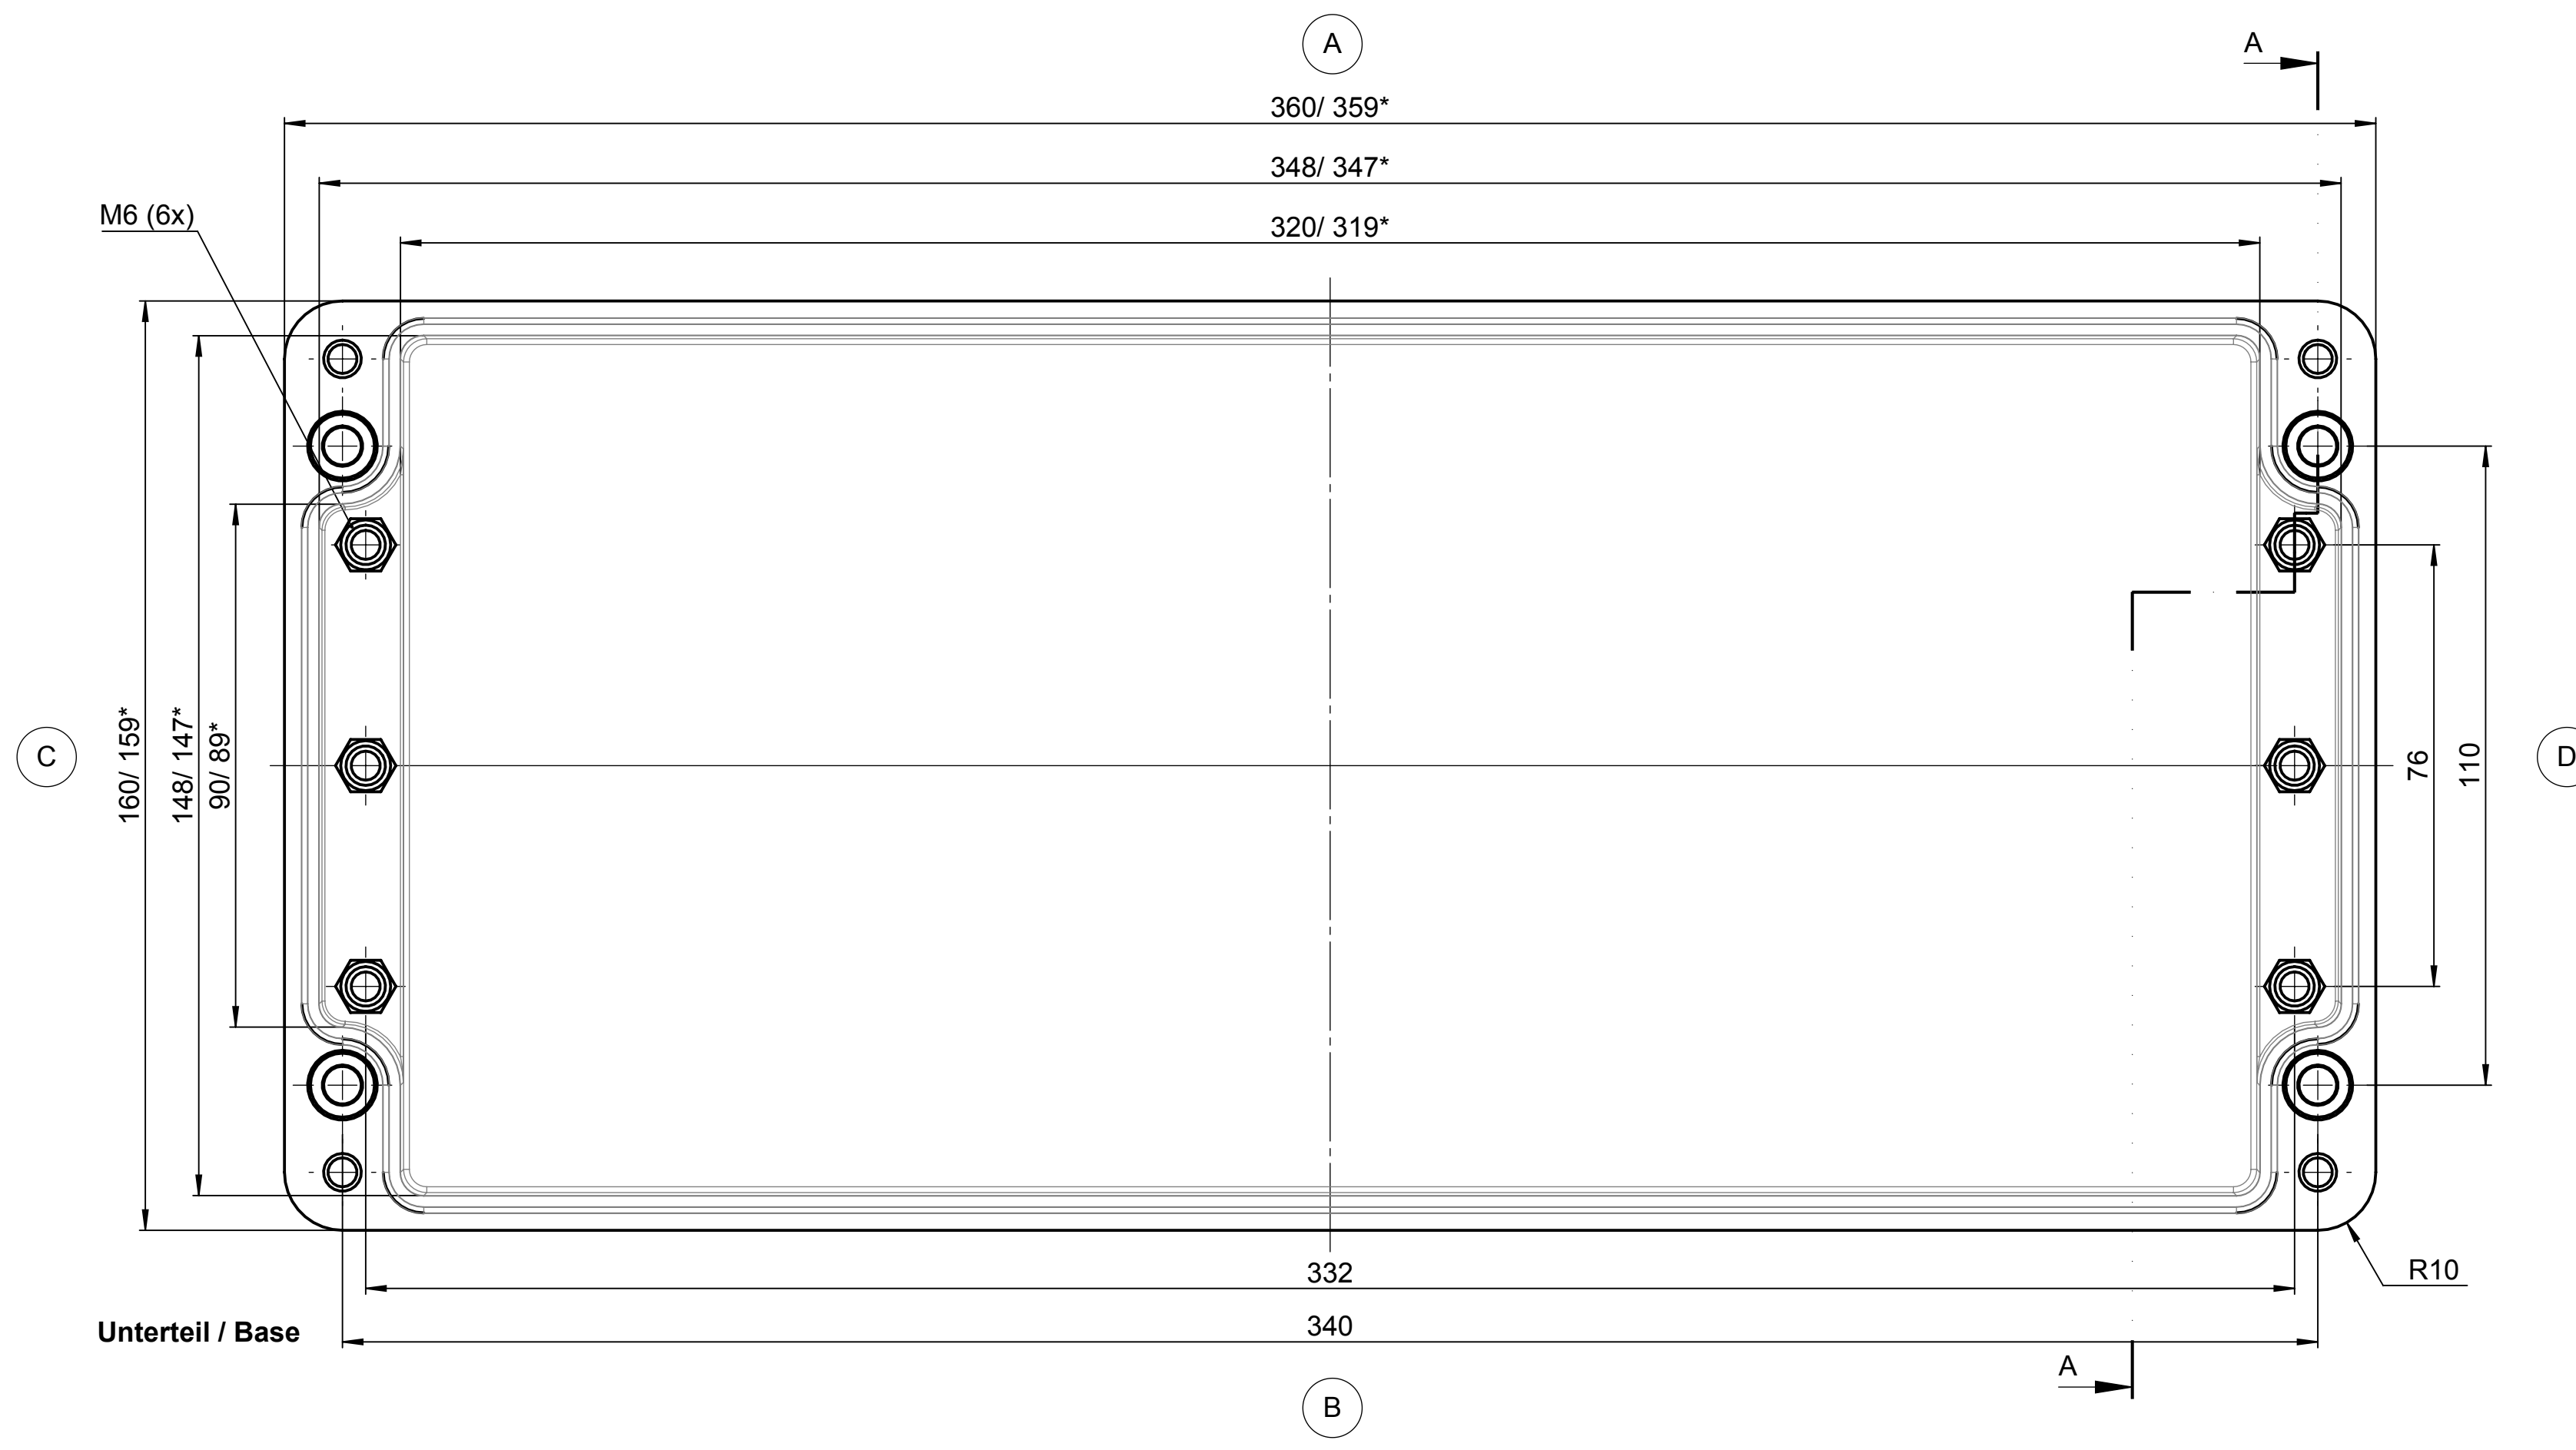

Unterteil / Base