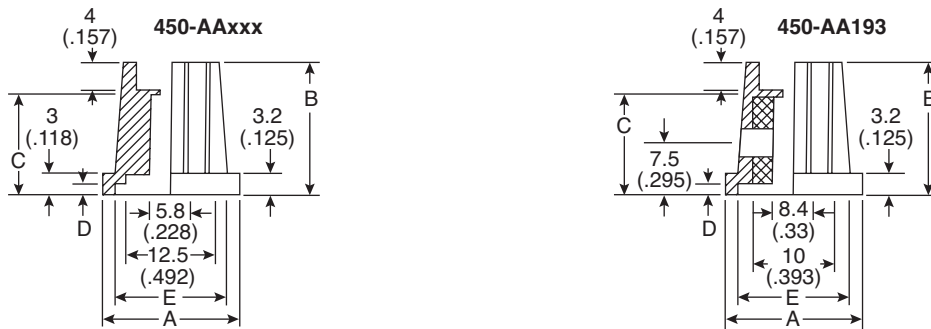

Date Last Revised: 9/18/17

DIMENSIONS: mm (in.)

Mouser Stock No.	A	B	C	D	E	Shaft	Color
450-AA150	15 (.59)	19 (.748)	12 (.47)	2 (.079)	13 (.572)	6.0	Black
450-AA150C	15 (.59)	19 (.748)	12 (.47)	2 (.079)	13 (.572)	6.0	Clear
450-AA151	15 (.59)	19 (.748)	12 (.47)	2 (.079)	13 (.572)	6.0	Gray
450-AA152	15 (.59)	19 (.748)	12 (.47)	2 (.079)	13 (.572)	T18	Gray
450-AA152C	15 (.59)	19 (.748)	12 (.47)	2 (.079)	13 (.572)	T18	Clear
450-AA180	17.6 (.693)	15.4 (.606)	15 (.59)	3.6 (.142)	14.6 (.575)	6.4	Black
450-AA181	17.6 (.693)	15.4 (.606)	15 (.59)	3.6 (.142)	14.6 (.575)	T18	Black
450-AA190	19.4 (.767)	19 (.748)	14 (.55)	1.6 (.063)	15.7 (.618)	6.4	Black
450-AA191	19.4 (.767)	19 (.748)	14 (.55)	1.6 (.063)	15.7 (.618)	T18	Gray
450-AA192	19.4 (.767)	19 (.748)	14 (.55)	1.6 (.063)	15.7 (.618)	T18	Black
450-AA193	19.4 (.767)	19 (.748)	14 (.55)	1.6 (.063)	15.7 (.618)	6.4	Black

SPECIFICATIONS

Material:	Plastic
Shaft	ø.236(ø6mm), ø.252(ø6.4mm)
Fits:	6mm D-Shaft, T18, 6.4mm D-Shaft

Available from Mouser Electronics
 1-800-346-6873 / www.mouser.com

EPD-200733