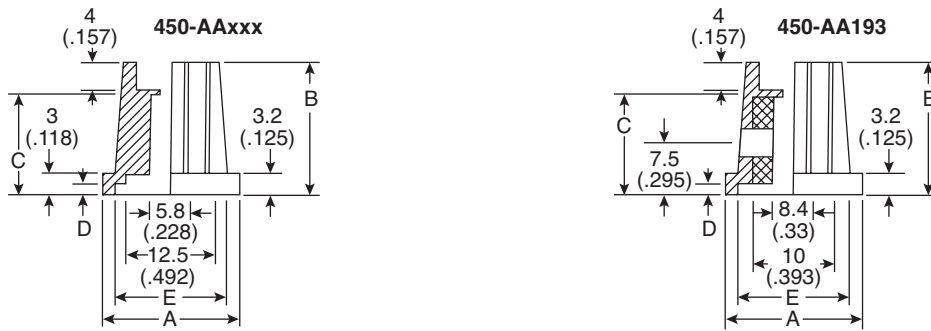

Date Last Revised: 9/18/17

**DIMENSIONS: mm (in.)**

Mouser Stock No.	A	B	C	D	E	Shaft	Color
450-AA150	15 (.59)	19 (.748)	12 (.47)	2 (.079)	13 (.572)	6.0	Black
450-AA150C	15 (.59)	19 (.748)	12 (.47)	2 (.079)	13 (.572)	6.0	Clear
450-AA151	15 (.59)	19 (.748)	12 (.47)	2 (.079)	13 (.572)	6.0	Gray
450-AA152	15 (.59)	19 (.748)	12 (.47)	2 (.079)	13 (.572)	T18	Gray
450-AA152C	15 (.59)	19 (.748)	12 (.47)	2 (.079)	13 (.572)	T18	Clear
450-AA180	17.6 (.693)	15.4 (.606)	15 (.59)	3.6 (.142)	14.6 (.575)	6.4	Black
450-AA181	17.6 (.693)	15.4 (.606)	15 (.59)	3.6 (.142)	14.6 (.575)	T18	Black
450-AA190	19.4 (.767)	19 (.748)	14 (.55)	1.6 (.063)	15.7 (.618)	6.4	Black
450-AA191	19.4 (.767)	19 (.748)	14 (.55)	1.6 (.063)	15.7 (.618)	T18	Gray
450-AA192	19.4 (.767)	19 (.748)	14 (.55)	1.6 (.063)	15.7 (.618)	T18	Black
450-AA193	19.4 (.767)	19 (.748)	14 (.55)	1.6 (.063)	15.7 (.618)	6.4	Black

### SPECIFICATIONS

<b>Material:</b>	Plastic
<b>Shaft</b>	ø.236(ø6mm), ø.252(ø6.4mm)
<b>Fits:</b>	6mm D-Shaft, T18, 6.4mm D-Shaft

Available from Mouser Electronics  
 1-800-346-6873 / [www.mouser.com](http://www.mouser.com)