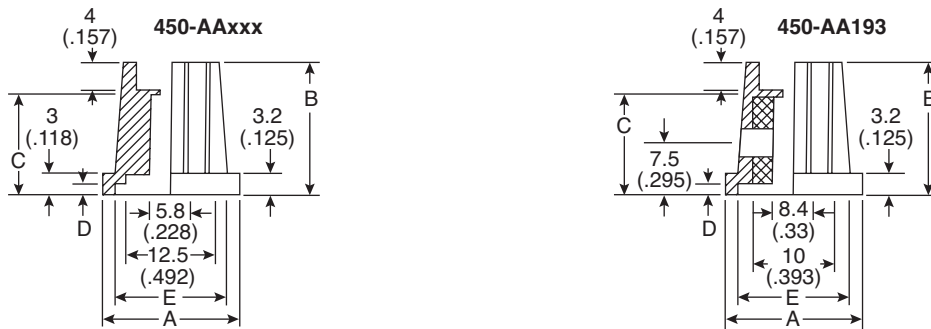

Date Last Revised: 9/18/17

**DIMENSIONS: mm (in.)**

Mouser Stock No.	A	B	C	D	E	Shaft	Color
450-AA150	15 (.59)	19 (.748)	12 (.47)	2 (.079)	13 (.572)	6.0	Black
450-AA150C	15 (.59)	19 (.748)	12 (.47)	2 (.079)	13 (.572)	6.0	Clear
450-AA151	15 (.59)	19 (.748)	12 (.47)	2 (.079)	13 (.572)	6.0	Gray
450-AA152	15 (.59)	19 (.748)	12 (.47)	2 (.079)	13 (.572)	T18	Gray
450-AA152C	15 (.59)	19 (.748)	12 (.47)	2 (.079)	13 (.572)	T18	Clear
450-AA180	17.6 (.693)	15.4 (.606)	15 (.59)	3.6 (.142)	14.6 (.575)	6.4	Black
450-AA181	17.6 (.693)	15.4 (.606)	15 (.59)	3.6 (.142)	14.6 (.575)	T18	Black
450-AA190	19.4 (.767)	19 (.748)	14 (.55)	1.6 (.063)	15.7 (.618)	6.4	Black
450-AA191	19.4 (.767)	19 (.748)	14 (.55)	1.6 (.063)	15.7 (.618)	T18	Gray
450-AA192	19.4 (.767)	19 (.748)	14 (.55)	1.6 (.063)	15.7 (.618)	T18	Black
450-AA193	19.4 (.767)	19 (.748)	14 (.55)	1.6 (.063)	15.7 (.618)	6.4	Black

### SPECIFICATIONS

<b>Material:</b>	Plastic
<b>Shaft</b>	ø.236(ø6mm), ø.252(ø6.4mm)
<b>Fits:</b>	6mm D-Shaft, T18, 6.4mm D-Shaft

**Available from Mouser Electronics**  
**1-800-346-6873 / www.mouser.com**