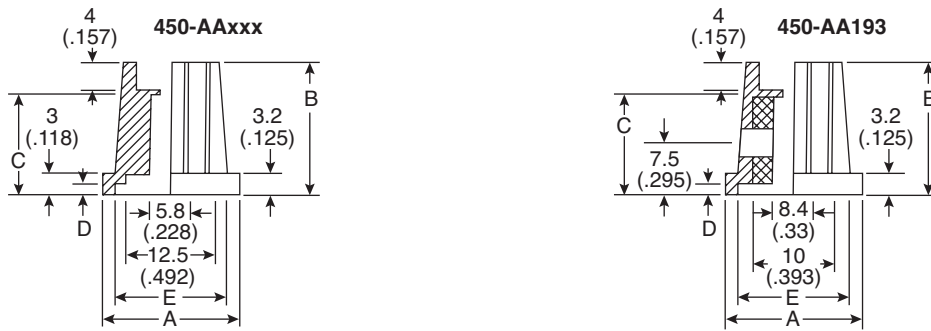

Date Last Revised: 9/18/17

DIMENSIONS: mm (in.)

Mouser Stock No.	A	B	C	D	E	Shaft	Color
450-AA150	15 (.59)	19 (.748)	12 (.47)	2 (.079)	13 (.572)	6.0	Black
450-AA150C	15 (.59)	19 (.748)	12 (.47)	2 (.079)	13 (.572)	6.0	Clear
450-AA151	15 (.59)	19 (.748)	12 (.47)	2 (.079)	13 (.572)	6.0	Gray
450-AA152	15 (.59)	19 (.748)	12 (.47)	2 (.079)	13 (.572)	T18	Gray
450-AA152C	15 (.59)	19 (.748)	12 (.47)	2 (.079)	13 (.572)	T18	Clear
450-AA180	17.6 (.693)	15.4 (.606)	15 (.59)	3.6 (.142)	14.6 (.575)	6.4	Black
450-AA181	17.6 (.693)	15.4 (.606)	15 (.59)	3.6 (.142)	14.6 (.575)	T18	Black
450-AA190	19.4 (.767)	19 (.748)	14 (.55)	1.6 (.063)	15.7 (.618)	6.4	Black
450-AA191	19.4 (.767)	19 (.748)	14 (.55)	1.6 (.063)	15.7 (.618)	T18	Gray
450-AA192	19.4 (.767)	19 (.748)	14 (.55)	1.6 (.063)	15.7 (.618)	T18	Black
450-AA193	19.4 (.767)	19 (.748)	14 (.55)	1.6 (.063)	15.7 (.618)	6.4	Black

SPECIFICATIONS

Material:	Plastic
Shaft	ø.236(ø6mm), ø.252(ø6.4mm)
Fits:	6mm D-Shaft, T18, 6.4mm D-Shaft

Available from Mouser Electronics
 1-800-346-6873 / www.mouser.com

EPD-200733