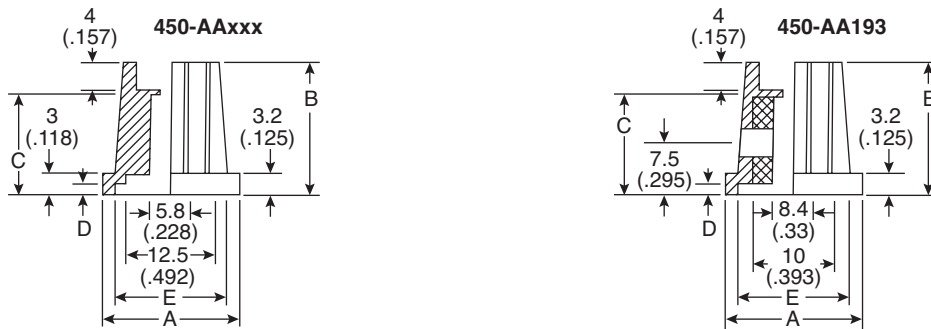

Date Last Revised: 9/18/17

DIMENSIONS: mm (in.)

Mouser Stock No.	A	B	C	D	E	Shaft	Color
450-AA150	15 (.59)	19 (.748)	12 (.47)	2 (.079)	13 (.572)	6.0	Black
450-AA150C	15 (.59)	19 (.748)	12 (.47)	2 (.079)	13 (.572)	6.0	Clear
450-AA151	15 (.59)	19 (.748)	12 (.47)	2 (.079)	13 (.572)	6.0	Gray
450-AA152	15 (.59)	19 (.748)	12 (.47)	2 (.079)	13 (.572)	T18	Gray
450-AA152C	15 (.59)	19 (.748)	12 (.47)	2 (.079)	13 (.572)	T18	Clear
450-AA180	17.6 (.693)	15.4 (.606)	15 (.59)	3.6 (.142)	14.6 (.575)	6.4	Black
450-AA181	17.6 (.693)	15.4 (.606)	15 (.59)	3.6 (.142)	14.6 (.575)	T18	Black
450-AA190	19.4 (.767)	19 (.748)	14 (.55)	1.6 (.063)	15.7 (.618)	6.4	Black
450-AA191	19.4 (.767)	19 (.748)	14 (.55)	1.6 (.063)	15.7 (.618)	T18	Gray
450-AA192	19.4 (.767)	19 (.748)	14 (.55)	1.6 (.063)	15.7 (.618)	T18	Black
450-AA193	19.4 (.767)	19 (.748)	14 (.55)	1.6 (.063)	15.7 (.618)	6.4	Black

SPECIFICATIONS

Material:	Plastic
Shaft	ø.236(ø6mm), ø.252(ø6.4mm)
Fits:	6mm D-Shaft, T18, 6.4mm D-Shaft

Available from Mouser Electronics
1-800-346-6873 / www.mouser.com

EPD-200733