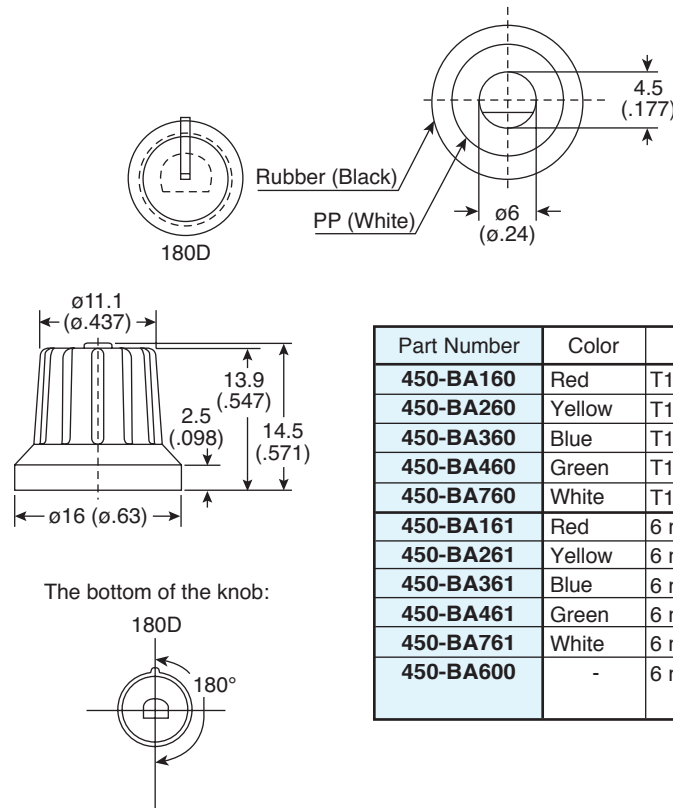

Knobs

450-BA160, 450-BA260, 450-BA360, 450-BA460,
450-BA760, 450-BA161, 450-BA261, 450-BA361,
450-BA461, 450-BA761, 450-BA600

Date Last Revised: 09-9-14

Part Number	Color	Shaft	Note
450-BA160	Red	T18	-
450-BA260	Yellow	T18	-
450-BA360	Blue	T18	-
450-BA460	Green	T18	-
450-BA760	White	T18	-
450-BA161	Red	6 mm D Shaft	180 Degrees
450-BA261	Yellow	6 mm D Shaft	180 Degrees
450-BA361	Blue	6 mm D Shaft	180 Degrees
450-BA461	Green	6 mm D Shaft	180 Degrees
450-BA761	White	6 mm D Shaft	180 Degrees
450-BA600	-	6 mm D Shaft	No Line, Non Orientation

DIMENSIONS: mm (in)

SPECIFICATIONS	
Material:	Plastic
Shaft:	0.236 (06mm)
Fits:	6mm T18 Spline Shaft 6mm D Shaft

Available from Mouser Electronics
1-800-346-6873 / www.mouser.com

EPD-200732

Mouser Electronics