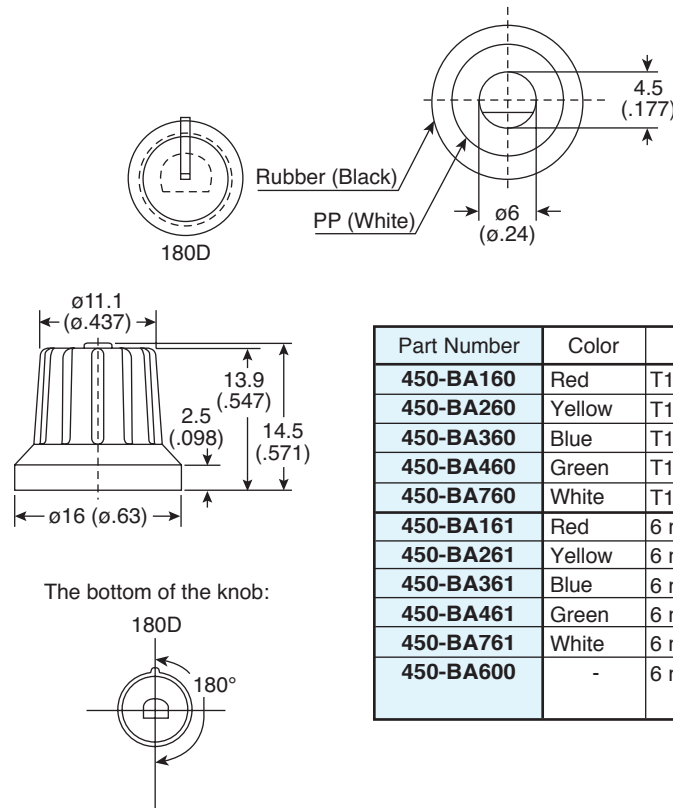

Knobs

450-BA160, 450-BA260, 450-BA360, 450-BA460,
450-BA760, 450-BA161, 450-BA261, 450-BA361,
450-BA461, 450-BA761, 450-BA600

Date Last Revised: 09-9-14

Part Number	Color	Shaft	Note
450-BA160	Red	T18	-
450-BA260	Yellow	T18	-
450-BA360	Blue	T18	-
450-BA460	Green	T18	-
450-BA760	White	T18	-
450-BA161	Red	6 mm D Shaft	180 Degrees
450-BA261	Yellow	6 mm D Shaft	180 Degrees
450-BA361	Blue	6 mm D Shaft	180 Degrees
450-BA461	Green	6 mm D Shaft	180 Degrees
450-BA761	White	6 mm D Shaft	180 Degrees
450-BA600	-	6 mm D Shaft	No Line, Non Orientation

DIMENSIONS: mm (in)

SPECIFICATIONS	
Material:	Plastic
Shaft:	0.236 (06mm)
Fits:	6mm T18 Spline Shaft 6mm D Shaft

Available from Mouser Electronics
1-800-346-6873 / www.mouser.com

EPD-200732