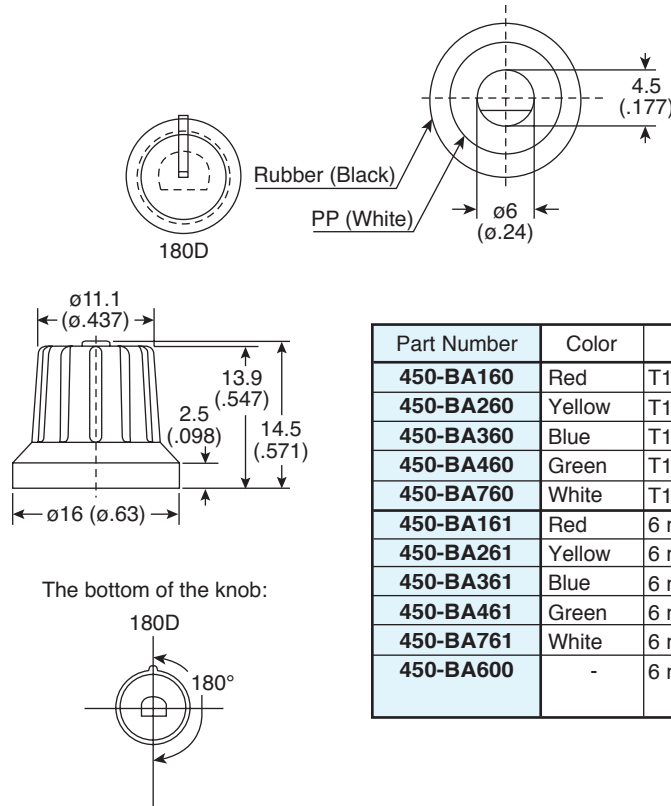

Knobs

450-BA160, 450-BA260, 450-BA360, 450-BA460,
450-BA760, 450-BA161, 450-BA261, 450-BA361,
450-BA461, 450-BA761, 450-BA600

Date Last Revised: 09-9-14

Part Number	Color	Shaft	Note
450-BA160	Red	T18	-
450-BA260	Yellow	T18	-
450-BA360	Blue	T18	-
450-BA460	Green	T18	-
450-BA760	White	T18	-
450-BA161	Red	6 mm D Shaft	180 Degrees
450-BA261	Yellow	6 mm D Shaft	180 Degrees
450-BA361	Blue	6 mm D Shaft	180 Degrees
450-BA461	Green	6 mm D Shaft	180 Degrees
450-BA761	White	6 mm D Shaft	180 Degrees
450-BA600	-	6 mm D Shaft	No Line, Non Orientation

DIMENSIONS: mm (in)

SPECIFICATIONS	
Material:	Plastic
Shaft:	0.236 (06mm)
Fits:	6mm T18 Spline Shaft 6mm D Shaft

Available from Mouser Electronics
1-800-346-6873 / www.mouser.com

EPD-200732