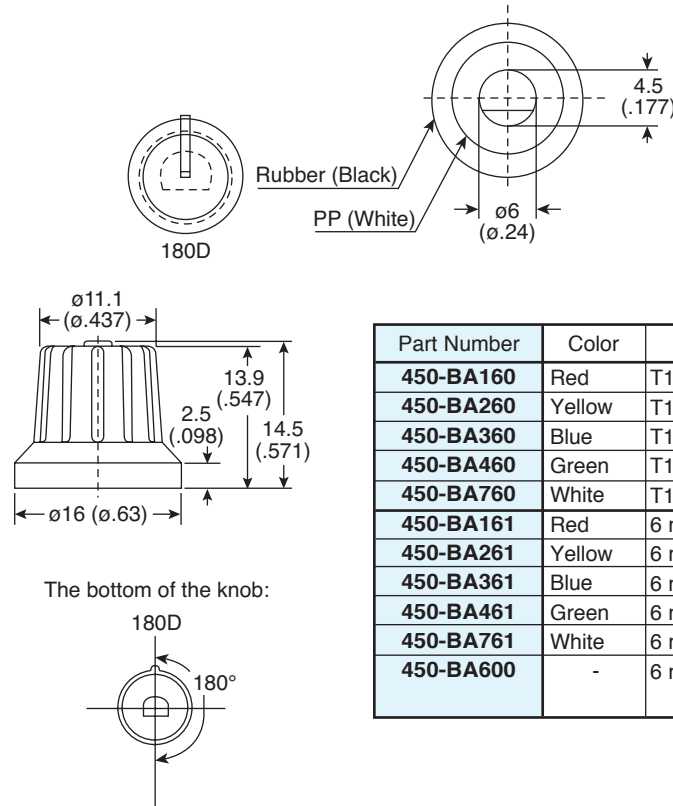

# Knobs

450-BA160, 450-BA260, 450-BA360, 450-BA460,  
450-BA760, 450-BA161, 450-BA261, 450-BA361,  
450-BA461, 450-BA761, 450-BA600

Date Last Revised: 09-9-14

Part Number	Color	Shaft	Note
450-BA160	Red	T18	-
450-BA260	Yellow	T18	-
450-BA360	Blue	T18	-
450-BA460	Green	T18	-
450-BA760	White	T18	-
450-BA161	Red	6 mm D Shaft	180 Degrees
450-BA261	Yellow	6 mm D Shaft	180 Degrees
450-BA361	Blue	6 mm D Shaft	180 Degrees
450-BA461	Green	6 mm D Shaft	180 Degrees
450-BA761	White	6 mm D Shaft	180 Degrees
450-BA600	-	6 mm D Shaft	No Line, Non Orientation

**DIMENSIONS: mm (in)**

SPECIFICATIONS	
<b>Material:</b>	Plastic
<b>Shaft:</b>	ø.236 (ø6mm)
<b>Fits:</b>	6mm T18 Spline Shaft 6mm D Shaft

**Available from Mouser Electronics**  
**1-800-346-6873 / www.mouser.com**