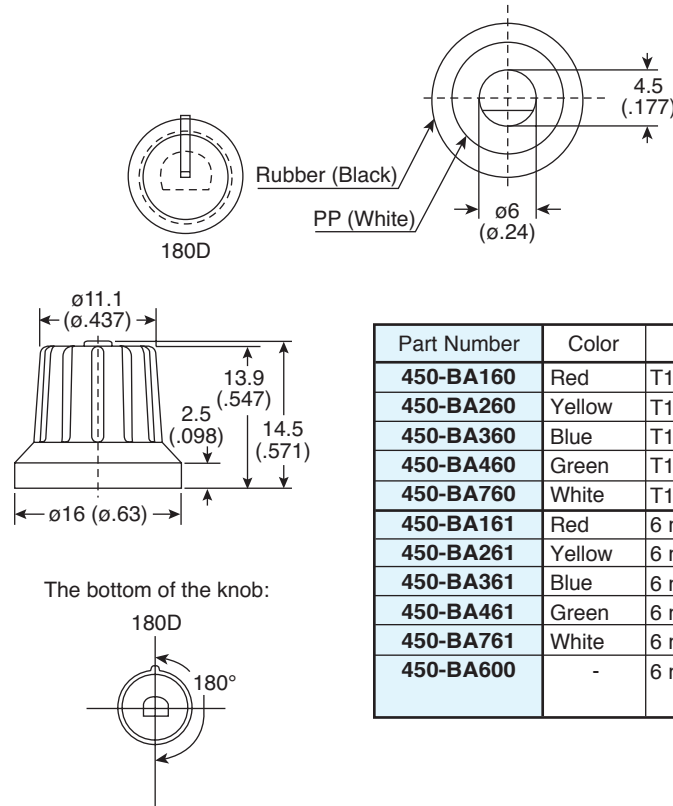

Knobs

450-BA160, 450-BA260, 450-BA360, 450-BA460,
450-BA760, 450-BA161, 450-BA261, 450-BA361,
450-BA461, 450-BA761, 450-BA600

Date Last Revised: 09-9-14

Part Number	Color	Shaft	Note
450-BA160	Red	T18	-
450-BA260	Yellow	T18	-
450-BA360	Blue	T18	-
450-BA460	Green	T18	-
450-BA760	White	T18	-
450-BA161	Red	6 mm D Shaft	180 Degrees
450-BA261	Yellow	6 mm D Shaft	180 Degrees
450-BA361	Blue	6 mm D Shaft	180 Degrees
450-BA461	Green	6 mm D Shaft	180 Degrees
450-BA761	White	6 mm D Shaft	180 Degrees
450-BA600	-	6 mm D Shaft	No Line, Non Orientation

DIMENSIONS: mm (in)

SPECIFICATIONS	
Material:	Plastic
Shaft:	0.236 (06mm)
Fits:	6mm T18 Spline Shaft 6mm D Shaft

Available from Mouser Electronics
1-800-346-6873 / www.mouser.com

EPD-200732