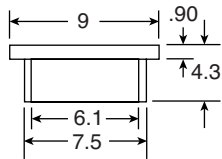

Date Last Revised: 9/18/17

Figure A

Figure B

Figure C

DIMENSIONS: mm

Mouser Stock No.	Figure	Line Color	Cap Color	Fits Knobs
450-CP151	A	White	Red	450-AA150
450-CP153	A	White	Blue	450-AA150C
450-CP155	A	White	Gray	450-AA151
450-CP156	A	White	Black	450-AA152
450-CP157	A	Black	White	450-AA152C
450-CP158	A	Black	Clear	450-AA150C
	A	Black	Clear	450-AA152C
450-CP185	B	White	Gray	450-AA180
450-CP186	B	White	Black	450-AA181
450-CP191	C	White	Red	450-AA190
450-CP192	C	White	Yellow	450-AA191
450-CP193	C	White	Blue	450-AA192
450-CP194	C	White	Green	450-AA193
450-CP195	C	White	Gray	-
450-CP196	C	White	Black	-