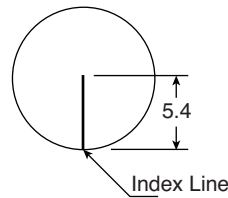

Date Last Revised: 9/18/17

Figure A

Figure B

Figure C

DIMENSIONS: mm

Mouser Stock No.	Figure	Line Color	Cap Color	Fits Knobs
450-CP151	A	White	Red	450-AA150
450-CP153	A	White	Blue	450-AA150C
450-CP155	A	White	Gray	450-AA151
450-CP156	A	White	Black	450-AA152
450-CP157	A	Black	White	450-AA152C
450-CP158	A	Black	Clear	450-AA150C
	A	Black	Clear	450-AA152C
450-CP185	B	White	Gray	450-AA180
450-CP186	B	White	Black	450-AA181
450-CP191	C	White	Red	450-AA190
450-CP192	C	White	Yellow	450-AA191
450-CP193	C	White	Blue	450-AA192
450-CP194	C	White	Green	450-AA193
450-CP195	C	White	Gray	-
450-CP196	C	White	Black	-