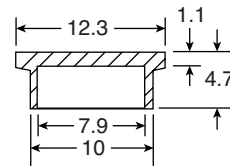

Date Last Revised: 9/18/17

Figure A

Figure B

Figure C

DIMENSIONS: mm

Mouser Stock No.	Figure	Line Color	Cap Color	Fits Knobs
450-CP151	A	White	Red	450-AA150
450-CP153	A	White	Blue	450-AA150C
450-CP155	A	White	Gray	450-AA151
450-CP156	A	White	Black	450-AA152
450-CP157	A	Black	White	450-AA152C
450-CP158	A	Black	Clear	450-AA150C
	A	Black	Clear	450-AA152C
450-CP185	B	White	Gray	450-AA180
450-CP186	B	White	Black	450-AA181
450-CP191	C	White	Red	450-AA190
450-CP192	C	White	Yellow	450-AA191
450-CP193	C	White	Blue	450-AA192
450-CP194	C	White	Green	450-AA193
450-CP195	C	White	Gray	-
450-CP196	C	White	Black	-