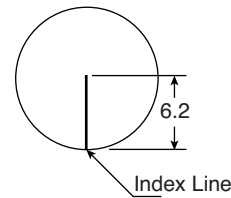

Date Last Revised: 9/18/17

Figure A

Figure B

Figure C

DIMENSIONS: mm

Mouser Stock No.	Figure	Line Color	Cap Color	Fits Knobs
450-CP151	A	White	Red	450-AA150
450-CP153	A	White	Blue	450-AA150C
450-CP155	A	White	Gray	450-AA151
450-CP156	A	White	Black	450-AA152
450-CP157	A	Black	White	450-AA152C
450-CP158	A	Black	Clear	450-AA150C
	A	Black	Clear	450-AA152C
450-CP185	B	White	Gray	450-AA180
450-CP186	B	White	Black	450-AA181
450-CP191	C	White	Red	450-AA190
450-CP192	C	White	Yellow	450-AA191
450-CP193	C	White	Blue	450-AA192
450-CP194	C	White	Green	450-AA193
450-CP195	C	White	Gray	-
450-CP196	C	White	Black	-