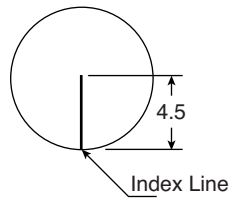

Date Last Revised: 9/18/17

Figure A

Figure B

Figure C

DIMENSIONS: mm

Mouser Stock No.	Figure	Line Color	Cap Color	Fits Knobs
450-CP151	A	White	Red	450-AA150
450-CP153	A	White	Blue	450-AA150C
450-CP155	A	White	Gray	450-AA151
450-CP156	A	White	Black	450-AA152
450-CP157	A	Black	White	450-AA152C
450-CP158	A	Black	Clear	450-AA150C
	A	Black	Clear	450-AA152C
450-CP185	B	White	Gray	450-AA180
450-CP186	B	White	Black	450-AA181
450-CP191	C	White	Red	450-AA190
450-CP192	C	White	Yellow	450-AA191
450-CP193	C	White	Blue	450-AA192
450-CP194	C	White	Green	450-AA193
450-CP195	C	White	Gray	-
450-CP196	C	White	Black	-