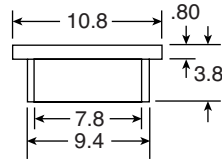

Date Last Revised: 9/18/17

Figure A

Figure B

Figure C

DIMENSIONS: mm

Mouser Stock No.	Figure	Line Color	Cap Color	Fits Knobs
450-CP151	A	White	Red	450-AA150
450-CP153	A	White	Blue	450-AA150C
450-CP155	A	White	Gray	450-AA151
450-CP156	A	White	Black	450-AA152
450-CP157	A	Black	White	450-AA152C
450-CP158	A	Black	Clear	450-AA150C
	A	Black	Clear	450-AA152C
450-CP185	B	White	Gray	450-AA180
450-CP186	B	White	Black	450-AA181
450-CP191	C	White	Red	450-AA190
450-CP192	C	White	Yellow	450-AA191
450-CP193	C	White	Blue	450-AA192
450-CP194	C	White	Green	450-AA193
450-CP195	C	White	Gray	-
450-CP196	C	White	Black	-