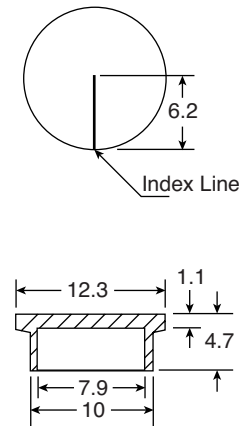

Figure A

Figure B

Figure C

DIMENSIONS: mm

Mouser Stock No.	Figure	Line Color	Cap Color	Fits Knobs
450-CP151	A	White	Red	450-AA150
450-CP153	A	White	Blue	450-AA150C
450-CP155	A	White	Gray	450-AA151
450-CP156	A	White	Black	450-AA152
450-CP157	A	Black	White	450-AA152C
450-CP158	A	Black	Clear	450-AA150C
	A	Black	Clear	450-AA152C
450-CP185	B	White	Gray	450-AA180
450-CP186	B	White	Black	450-AA181
450-CP191	C	White	Red	450-AA190
450-CP192	C	White	Yellow	450-AA191
450-CP193	C	White	Blue	450-AA192
450-CP194	C	White	Green	450-AA193
450-CP195	C	White	Gray	-
450-CP196	C	White	Black	-

SPECIFICATIONS

Material:	Plastic
Markings:	Line