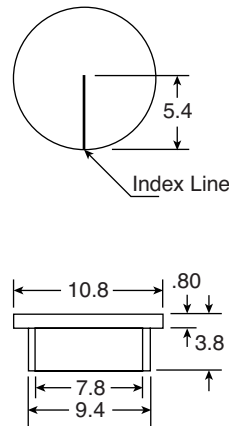

Figure A

Figure B

Figure C

DIMENSIONS: mm

Mouser Stock No.	Figure	Line Color	Cap Color	Fits Knobs
450-CP151	A	White	Red	450-AA150
450-CP153	A	White	Blue	450-AA150C
450-CP155	A	White	Gray	450-AA151
450-CP156	A	White	Black	450-AA152
450-CP157	A	Black	White	450-AA152C
450-CP158	A	Black	Clear	450-AA150C
	A	Black	Clear	450-AA152C
450-CP185	B	White	Gray	450-AA180
450-CP186	B	White	Black	450-AA181
450-CP191	C	White	Red	450-AA190
450-CP192	C	White	Yellow	450-AA191
450-CP193	C	White	Blue	450-AA192
450-CP194	C	White	Green	450-AA193
450-CP195	C	White	Gray	-
450-CP196	C	White	Black	-

SPECIFICATIONS

Material:	Plastic
Markings:	Line