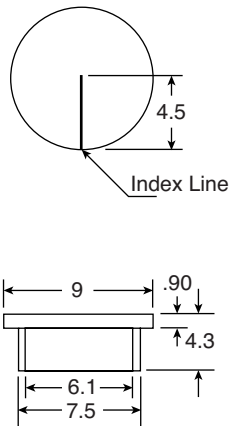

Figure A

Figure B

Figure C

DIMENSIONS: mm

Mouser Stock No.	Figure	Line Color	Cap Color	Fits Knobs
450-CP151	A	White	Red	450-AA150
450-CP153	A	White	Blue	450-AA150C
450-CP155	A	White	Gray	450-AA151
450-CP156	A	White	Black	450-AA152
450-CP157	A	Black	White	450-AA152C
450-CP158	A	Black	Clear	450-AA150C
	A	Black	Clear	450-AA152C
450-CP185	B	White	Gray	450-AA180
450-CP186	B	White	Black	450-AA181
450-CP191	C	White	Red	450-AA190
450-CP192	C	White	Yellow	450-AA191
450-CP193	C	White	Blue	450-AA192
450-CP194	C	White	Green	450-AA193
450-CP195	C	White	Gray	-
450-CP196	C	White	Black	-

SPECIFICATIONS

Material:	Plastic
Markings:	Line