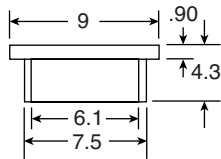

Date Last Revised: 9/18/17

Figure A

Figure B

Figure C

DIMENSIONS: mm

Mouser Stock No.	Figure	Line Color	Cap Color	Fits Knobs
450-CP151	A	White	Red	450-AA150
450-CP153	A	White	Blue	450-AA150C
450-CP155	A	White	Gray	450-AA151
450-CP156	A	White	Black	450-AA152
450-CP157	A	Black	White	450-AA152C
450-CP158	A	Black	Clear	450-AA150C
	A	Black	Clear	450-AA152C
450-CP185	B	White	Gray	450-AA180
450-CP186	B	White	Black	450-AA181
450-CP191	C	White	Red	450-AA190
450-CP192	C	White	Yellow	450-AA191
450-CP193	C	White	Blue	450-AA192
450-CP194	C	White	Green	450-AA193
450-CP195	C	White	Gray	-
450-CP196	C	White	Black	-

SPECIFICATIONS

Material:	Plastic
Markings:	Line