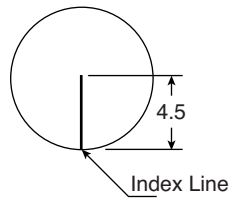

Date Last Revised: 9/18/17

Figure A

Figure B

Figure C

DIMENSIONS: mm

Mouser Stock No.	Figure	Line Color	Cap Color	Fits Knobs
450-CP151	A	White	Red	450-AA150
450-CP153	A	White	Blue	450-AA150C
450-CP155	A	White	Gray	450-AA151
450-CP156	A	White	Black	450-AA152
450-CP157	A	Black	White	450-AA152C
450-CP158	A	Black	Clear	450-AA150C
	A	Black	Clear	450-AA152C
450-CP185	B	White	Gray	450-AA180
450-CP186	B	White	Black	450-AA181
450-CP191	C	White	Red	450-AA190
450-CP192	C	White	Yellow	450-AA191
450-CP193	C	White	Blue	450-AA192
450-CP194	C	White	Green	450-AA193
450-CP195	C	White	Gray	-
450-CP196	C	White	Black	-

SPECIFICATIONS

Material:	Plastic
Markings:	Line