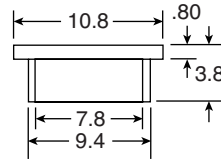

Date Last Revised: 9/18/17

Figure A

Figure B

Figure C

DIMENSIONS: mm

Mouser Stock No.	Figure	Line Color	Cap Color	Fits Knobs
450-CP151	A	White	Red	450-AA150
450-CP153	A	White	Blue	450-AA150C
450-CP155	A	White	Gray	450-AA151
450-CP156	A	White	Black	450-AA152
450-CP157	A	Black	White	450-AA152C
450-CP158	A	Black	Clear	450-AA150C
	A	Black	Clear	450-AA152C
450-CP185	B	White	Gray	450-AA180
450-CP186	B	White	Black	450-AA181
450-CP191	C	White	Red	450-AA190
450-CP192	C	White	Yellow	450-AA191
450-CP193	C	White	Blue	450-AA192
450-CP194	C	White	Green	450-AA193
450-CP195	C	White	Gray	-
450-CP196	C	White	Black	-

SPECIFICATIONS

Material:	Plastic
Markings:	Line