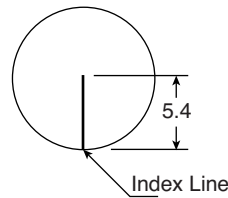

Date Last Revised: 9/18/17

Figure A

Figure B

Figure C

DIMENSIONS: mm

Mouser Stock No.	Figure	Line Color	Cap Color	Fits Knobs
450-CP151	A	White	Red	450-AA150
450-CP153	A	White	Blue	450-AA150C
450-CP155	A	White	Gray	450-AA151
450-CP156	A	White	Black	450-AA152
450-CP157	A	Black	White	450-AA152C
450-CP158	A	Black	Clear	450-AA150C
	A	Black	Clear	450-AA152C
450-CP185	B	White	Gray	450-AA180
450-CP186	B	White	Black	450-AA181
450-CP191	C	White	Red	450-AA190
450-CP192	C	White	Yellow	450-AA191
450-CP193	C	White	Blue	450-AA192
450-CP194	C	White	Green	450-AA193
450-CP195	C	White	Gray	-
450-CP196	C	White	Black	-

SPECIFICATIONS

Material:	Plastic
Markings:	Line