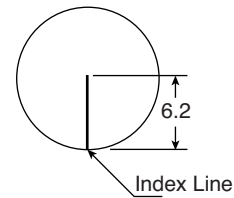

Date Last Revised: 9/18/17

Figure A

Figure B

Figure C

DIMENSIONS: mm

Mouser Stock No.	Figure	Line Color	Cap Color	Fits Knobs
450-CP151	A	White	Red	450-AA150
450-CP153	A	White	Blue	450-AA150C
450-CP155	A	White	Gray	450-AA151
450-CP156	A	White	Black	450-AA152
450-CP157	A	Black	White	450-AA152C
450-CP158	A	Black	Clear	450-AA150C
	A	Black	Clear	450-AA152C
450-CP185	B	White	Gray	450-AA180
450-CP186	B	White	Black	450-AA181
450-CP191	C	White	Red	450-AA190
450-CP192	C	White	Yellow	450-AA191
450-CP193	C	White	Blue	450-AA192
450-CP194	C	White	Green	450-AA193
450-CP195	C	White	Gray	-
450-CP196	C	White	Black	-

SPECIFICATIONS

Material:	Plastic
Markings:	Line