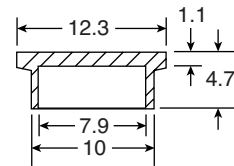

Date Last Revised: 9/18/17

Figure A

Figure B

Figure C

DIMENSIONS: mm

Mouser Stock No.	Figure	Line Color	Cap Color	Fits Knobs
450-CP151	A	White	Red	450-AA150
450-CP153	A	White	Blue	450-AA150C
450-CP155	A	White	Gray	450-AA151
450-CP156	A	White	Black	450-AA152
450-CP157	A	Black	White	450-AA152C
450-CP158	A	Black	Clear	450-AA150C
	A	Black	Clear	450-AA152C
450-CP185	B	White	Gray	450-AA180
450-CP186	B	White	Black	450-AA181
450-CP191	C	White	Red	450-AA190
450-CP192	C	White	Yellow	450-AA191
450-CP193	C	White	Blue	450-AA192
450-CP194	C	White	Green	450-AA193
450-CP195	C	White	Gray	-
450-CP196	C	White	Black	-

SPECIFICATIONS

Material:	Plastic
Markings:	Line