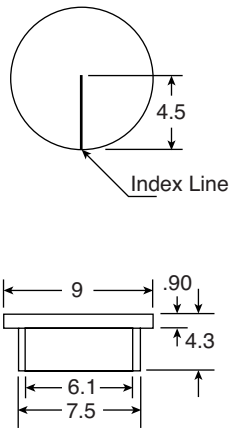

Date Last Revised: 9/18/17

Figure A

Figure B

Figure C

DIMENSIONS: mm

Mouser Stock No.	Figure	Line Color	Cap Color	Fits Knobs
450-CP151	A	White	Red	450-AA150
450-CP153	A	White	Blue	450-AA150C
450-CP155	A	White	Gray	450-AA151
450-CP156	A	White	Black	450-AA152
450-CP157	A	Black	White	450-AA152C
450-CP158	A	Black	Clear	450-AA150C
	A	Black	Clear	450-AA152C
450-CP185	B	White	Gray	450-AA180
450-CP186	B	White	Black	450-AA181
450-CP191	C	White	Red	450-AA190
450-CP192	C	White	Yellow	450-AA191
450-CP193	C	White	Blue	450-AA192
450-CP194	C	White	Green	450-AA193
450-CP195	C	White	Gray	-
450-CP196	C	White	Black	-