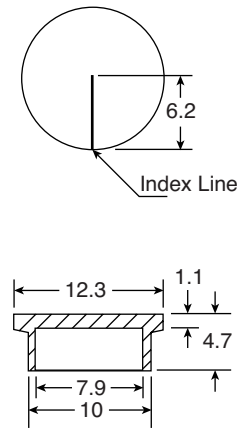

Date Last Revised: 9/18/17

Figure A

Figure B

Figure C

DIMENSIONS: mm

Mouser Stock No.	Figure	Line Color	Cap Color	Fits Knobs
450-CP151	A	White	Red	450-AA150
450-CP153	A	White	Blue	450-AA150C
450-CP155	A	White	Gray	450-AA151
450-CP156	A	White	Black	450-AA152
450-CP157	A	Black	White	450-AA152C
450-CP158	A	Black	Clear	450-AA150C
	A	Black	Clear	450-AA152C
450-CP185	B	White	Gray	450-AA180
450-CP186	B	White	Black	450-AA181
450-CP191	C	White	Red	450-AA190
450-CP192	C	White	Yellow	450-AA191
450-CP193	C	White	Blue	450-AA192
450-CP194	C	White	Green	450-AA193
450-CP195	C	White	Gray	-
450-CP196	C	White	Black	-