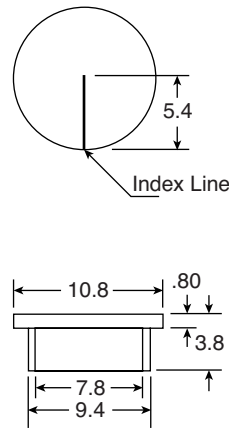

Date Last Revised: 9/18/17

Figure A

Figure B

Figure C

DIMENSIONS: mm

Mouser Stock No.	Figure	Line Color	Cap Color	Fits Knobs
450-CP151	A	White	Red	450-AA150
450-CP153	A	White	Blue	450-AA150C
450-CP155	A	White	Gray	450-AA151
450-CP156	A	White	Black	450-AA152
450-CP157	A	Black	White	450-AA152C
450-CP158	A	Black	Clear	450-AA150C
	A	Black	Clear	450-AA152C
450-CP185	B	White	Gray	450-AA180
450-CP186	B	White	Black	450-AA181
450-CP191	C	White	Red	450-AA190
450-CP192	C	White	Yellow	450-AA191
450-CP193	C	White	Blue	450-AA192
450-CP194	C	White	Green	450-AA193
450-CP195	C	White	Gray	-
450-CP196	C	White	Black	-