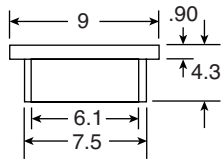

Figure A

Figure B

Figure C

DIMENSIONS: mm

Mouser Stock No.	Figure	Line Color	Cap Color	Fits Knobs
450-CP151	A	White	Red	450-AA150
450-CP153	A	White	Blue	450-AA150C
450-CP155	A	White	Gray	450-AA151
450-CP156	A	White	Black	450-AA152
450-CP157	A	Black	White	450-AA152C
450-CP158	A	Black	Clear	450-AA150C
	A	Black	Clear	450-AA152C
450-CP185	B	White	Gray	450-AA180
450-CP186	B	White	Black	450-AA181
450-CP191	C	White	Red	450-AA190
450-CP192	C	White	Yellow	450-AA191
450-CP193	C	White	Blue	450-AA192
450-CP194	C	White	Green	450-AA193
450-CP195	C	White	Gray	-
450-CP196	C	White	Black	-

SPECIFICATIONS

Material:	Plastic
Markings:	Line