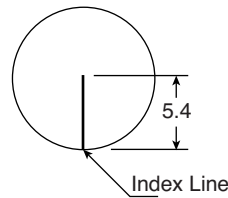

Figure A

Figure B

Figure C

DIMENSIONS: mm

Mouser Stock No.	Figure	Line Color	Cap Color	Fits Knobs
450-CP151	A	White	Red	450-AA150
450-CP153	A	White	Blue	450-AA150C
450-CP155	A	White	Gray	450-AA151
450-CP156	A	White	Black	450-AA152
450-CP157	A	Black	White	450-AA152C
450-CP158	A	Black	Clear	450-AA150C
	A	Black	Clear	450-AA152C
450-CP185	B	White	Gray	450-AA180
450-CP186	B	White	Black	450-AA181
450-CP191	C	White	Red	450-AA190
450-CP192	C	White	Yellow	450-AA191
450-CP193	C	White	Blue	450-AA192
450-CP194	C	White	Green	450-AA193
450-CP195	C	White	Gray	-
450-CP196	C	White	Black	-

SPECIFICATIONS

Material:	Plastic
Markings:	Line