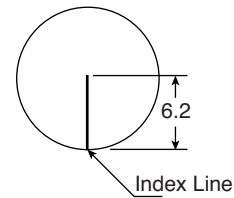

Figure A

Figure B

Figure C

DIMENSIONS: mm

Mouser Stock No.	Figure	Line Color	Cap Color	Fits Knobs
450-CP151	A	White	Red	450-AA150
450-CP153	A	White	Blue	450-AA150C
450-CP155	A	White	Gray	450-AA151
450-CP156	A	White	Black	450-AA152
450-CP157	A	Black	White	450-AA152C
450-CP158	A	Black	Clear	450-AA150C
	A	Black	Clear	450-AA152C
450-CP185	B	White	Gray	450-AA180
450-CP186	B	White	Black	450-AA181
450-CP191	C	White	Red	450-AA190
450-CP192	C	White	Yellow	450-AA191
450-CP193	C	White	Blue	450-AA192
450-CP194	C	White	Green	450-AA193
450-CP195	C	White	Gray	-
450-CP196	C	White	Black	-

SPECIFICATIONS

Material:	Plastic
Markings:	Line