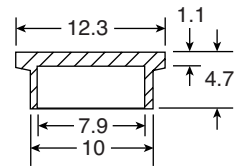

Figure A

Figure B

Figure C

DIMENSIONS: mm

Mouser Stock No.	Figure	Line Color	Cap Color	Fits Knobs
450-CP151	A	White	Red	450-AA150
450-CP153	A	White	Blue	450-AA150C
450-CP155	A	White	Gray	450-AA151
450-CP156	A	White	Black	450-AA152
450-CP157	A	Black	White	450-AA152C
450-CP158	A	Black	Clear	450-AA150C
	A	Black	Clear	450-AA152C
450-CP185	B	White	Gray	450-AA180
450-CP186	B	White	Black	450-AA181
450-CP191	C	White	Red	450-AA190
450-CP192	C	White	Yellow	450-AA191
450-CP193	C	White	Blue	450-AA192
450-CP194	C	White	Green	450-AA193
450-CP195	C	White	Gray	-
450-CP196	C	White	Black	-

SPECIFICATIONS

Material:	Plastic
Markings:	Line