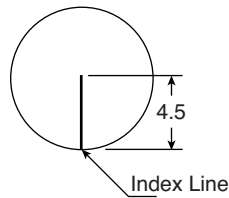

Figure A

Figure B

Figure C

DIMENSIONS: mm

Mouser Stock No.	Figure	Line Color	Cap Color	Fits Knobs
450-CP151	A	White	Red	450-AA150
450-CP153	A	White	Blue	450-AA150C
450-CP155	A	White	Gray	450-AA151
450-CP156	A	White	Black	450-AA152
450-CP157	A	Black	White	450-AA152C
450-CP158	A	Black	Clear	450-AA150C
	A	Black	Clear	450-AA152C
450-CP185	B	White	Gray	450-AA180
450-CP186	B	White	Black	450-AA181
450-CP191	C	White	Red	450-AA190
450-CP192	C	White	Yellow	450-AA191
450-CP193	C	White	Blue	450-AA192
450-CP194	C	White	Green	450-AA193
450-CP195	C	White	Gray	-
450-CP196	C	White	Black	-

SPECIFICATIONS

Material:	Plastic
Markings:	Line