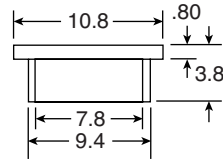

Figure A

Figure B

Figure C

DIMENSIONS: mm

Mouser Stock No.	Figure	Line Color	Cap Color	Fits Knobs
450-CP151	A	White	Red	450-AA150
450-CP153	A	White	Blue	450-AA150C
450-CP155	A	White	Gray	450-AA151
450-CP156	A	White	Black	450-AA152
450-CP157	A	Black	White	450-AA152C
450-CP158	A	Black	Clear	450-AA150C
	A	Black	Clear	450-AA152C
450-CP185	B	White	Gray	450-AA180
450-CP186	B	White	Black	450-AA181
450-CP191	C	White	Red	450-AA190
450-CP192	C	White	Yellow	450-AA191
450-CP193	C	White	Blue	450-AA192
450-CP194	C	White	Green	450-AA193
450-CP195	C	White	Gray	-
450-CP196	C	White	Black	-

SPECIFICATIONS

Material:	Plastic
Markings:	Line