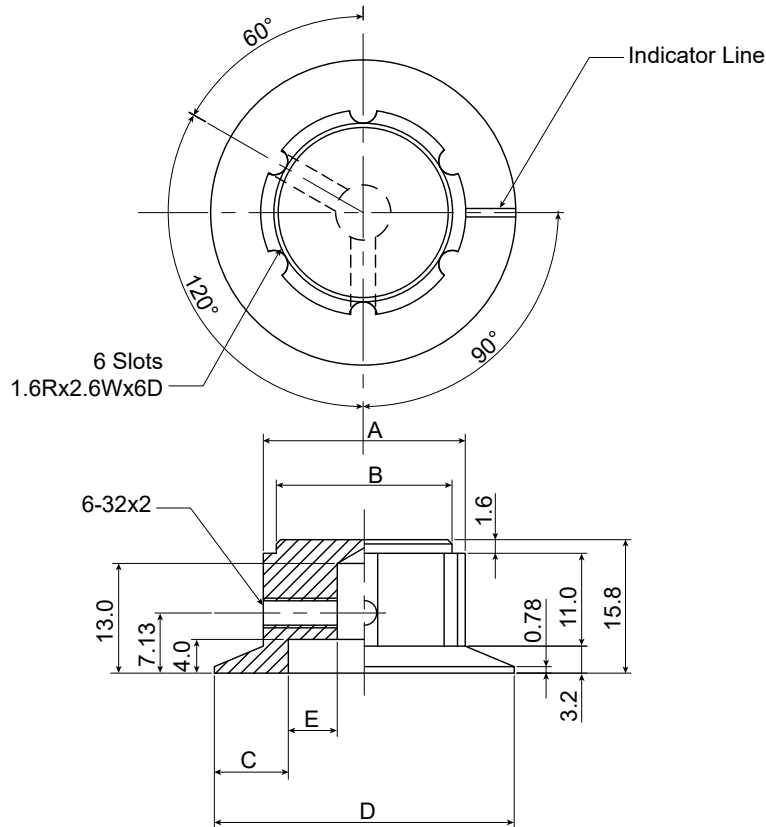

DIMENSIONS: mm

MOUSER P/N	P/N	A	B	C	D	E	Color
450-MAS51	MAS500A1/8	12.7	10.9	9.5	18.8	3.2	Natural
450-MAS52	MAS500B/18	12.7	10.9	9.5	18.8	3.2	Black
450-MAS53	MAS500A1/4	12.7	10.9	9.5	18.8	6.4	Natural
450-MAS54	MAS500B1/4	12.7	10.9	9.5	18.8	6.4	Black
450-MAS71	MAS700A1/4	19.0	16.5	15.0	28.5	6.4	Natural
450-MAS72	MAS700B1/4	19.0	16.5	15.0	28.5	6.4	Black
450-MAS91	MAS900A1/4	23.9	20.8	18.0	35.5	6.4	Natural
450-MAS92	MAS900B1/4	23.9	20.8	18.0	35.5	6.4	Black

**SPECIFICATIONS:**

- Material: Aluminum Solide
- Tolerance: +/-0.20