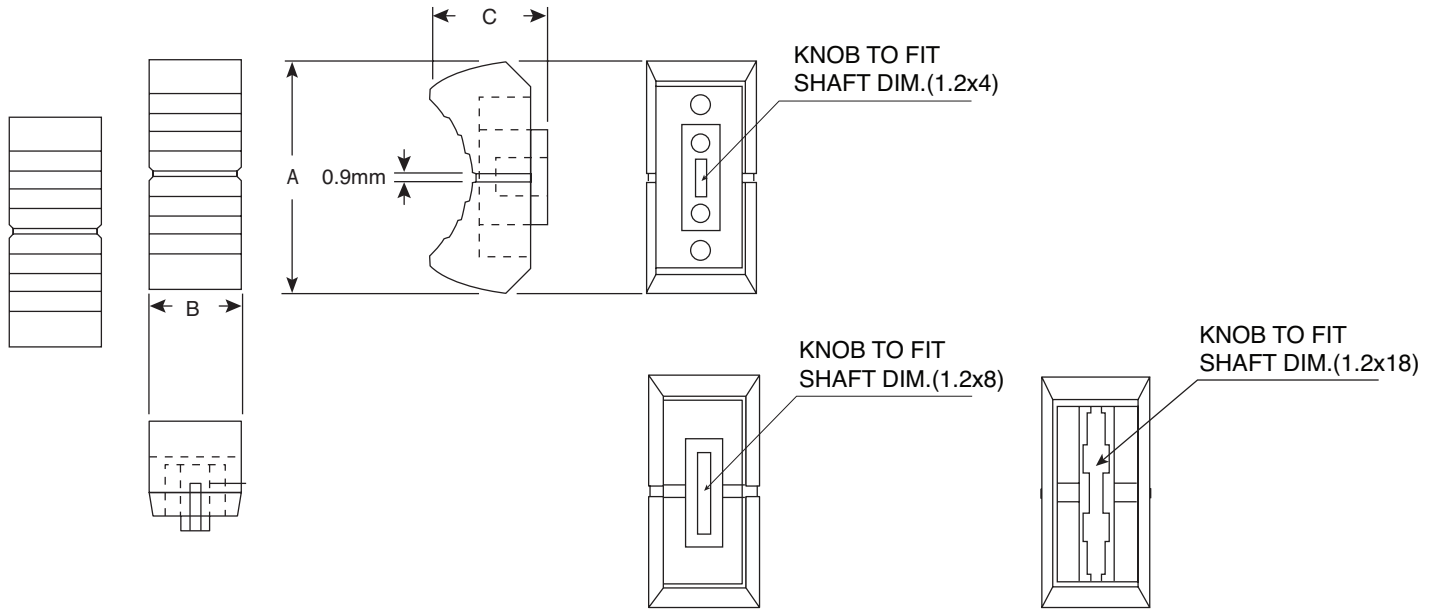

Date Last Revised: 4/29/22

DIMENSIONS: mm (in.)

SPECIFICATIONS

MOUSER PART NO.	A	B	C	Body Color	Line Color	Shaft Hole
450-SL2112	24 (.945)	15 (.591)	11.3 (.445)	Red	Black	1.2x8
450-SL2212	24 (.945)	15 (.591)	11.3 (.445)	Yellow	Black	1.2x8
450-SL2312	24 (.945)	15 (.591)	11.3 (.445)	Blue	Black	1.2x8
450-SL2412	24 (.945)	15 (.591)	11.3 (.445)	Green	Black	1.2x8
450-SL2512	24 (.945)	15 (.591)	11.3 (.445)	Gray	Black	1.2x8
450-SL2612	24 (.945)	15 (.591)	11.3 (.445)	Black	White	1.2x8
450-SL4514	26 (1.02)	11 (.433)	11.8 (.465)	Gray	Black	1.2x4
450-SL4512	26 (1.02)	11 (.433)	11.8 (.465)	Gray	Black	1.2x8
450-SL5512	24 (.945)	9 (.354)	10.8 (.425)	Gray	Black	1.2x4
450-SL6112	24.2 (.953)	11.5 (.453)	10.3 (.406)	Red	White	1.2x18
450-SL6312	24.2 (.953)	11.5 (.453)	10.3 (.406)	Blue	White	1.2x18
450-SL6512	24.2 (.953)	11.5 (.453)	10.3 (.406)	Gray	Black	1.2x18
450-SL6612	24.2 (.953)	11.5 (.453)	10.3 (.406)	Black	White	1.2x18
450-SL6712	24.2 (.953)	11.5 (.453)	10.3 (.406)	White	Black	1.2x18