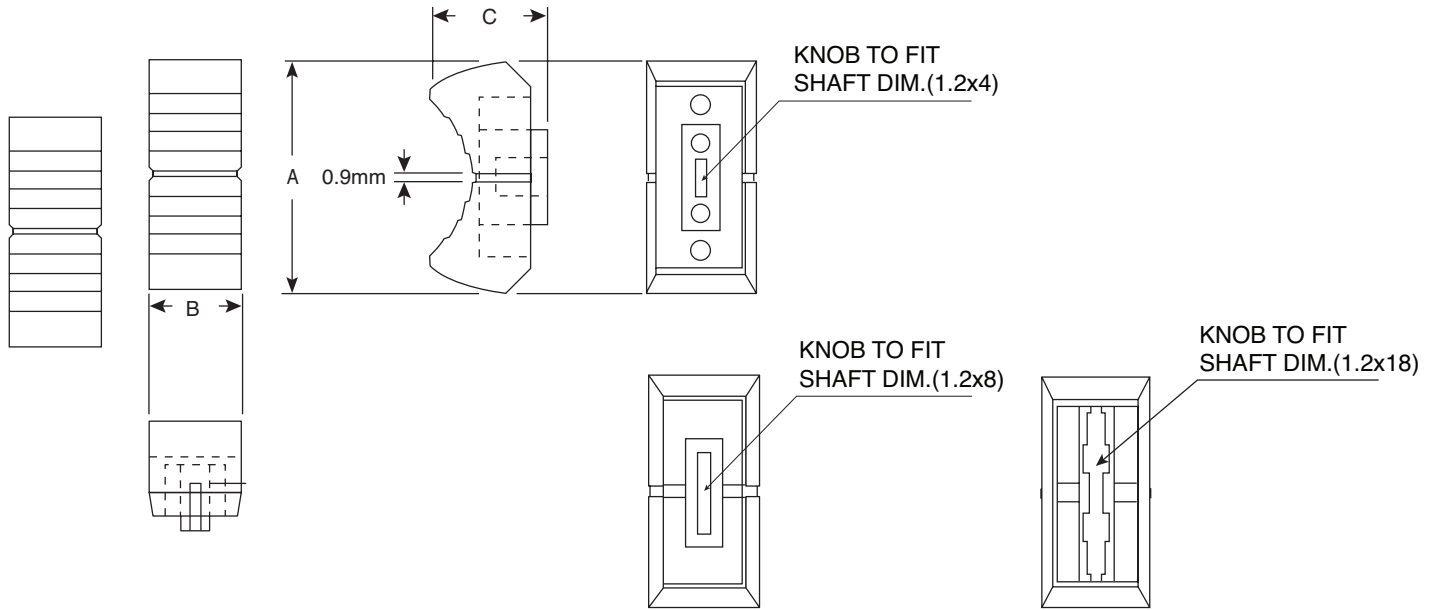

Date Last Revised: 4/29/22

DIMENSIONS: mm (in.)

SPECIFICATIONS

MOUSER PART NO.	A	B	C	Body Color	Line Color	Shaft Hole
450-SL2112	24 (.945)	15 (.591)	11.3 (.445)	Red	Black	1.2x8
450-SL2212	24 (.945)	15 (.591)	11.3 (.445)	Yellow	Black	1.2x8
450-SL2312	24 (.945)	15 (.591)	11.3 (.445)	Blue	Black	1.2x8
450-SL2412	24 (.945)	15 (.591)	11.3 (.445)	Green	Black	1.2x8
450-SL2512	24 (.945)	15 (.591)	11.3 (.445)	Gray	Black	1.2x8
450-SL2612	24 (.945)	15 (.591)	11.3 (.445)	Black	White	1.2x8
450-SL4514	26 (1.02)	11 (.433)	11.8 (.465)	Gray	Black	1.2x4
450-SL4512	26 (1.02)	11 (.433)	11.8 (.465)	Gray	Black	1.2x8
450-SL5512	24 (.945)	9 (.354)	10.8 (.425)	Gray	Black	1.2x4
450-SL6112	24.2 (.953)	11.5 (.453)	10.3 (.406)	Red	White	1.2x18
450-SL6312	24.2 (.953)	11.5 (.453)	10.3 (.406)	Blue	White	1.2x18
450-SL6512	24.2 (.953)	11.5 (.453)	10.3 (.406)	Gray	Black	1.2x18
450-SL6612	24.2 (.953)	11.5 (.453)	10.3 (.406)	Black	White	1.2x18
450-SL6712	24.2 (.953)	11.5 (.453)	10.3 (.406)	White	Black	1.2x18