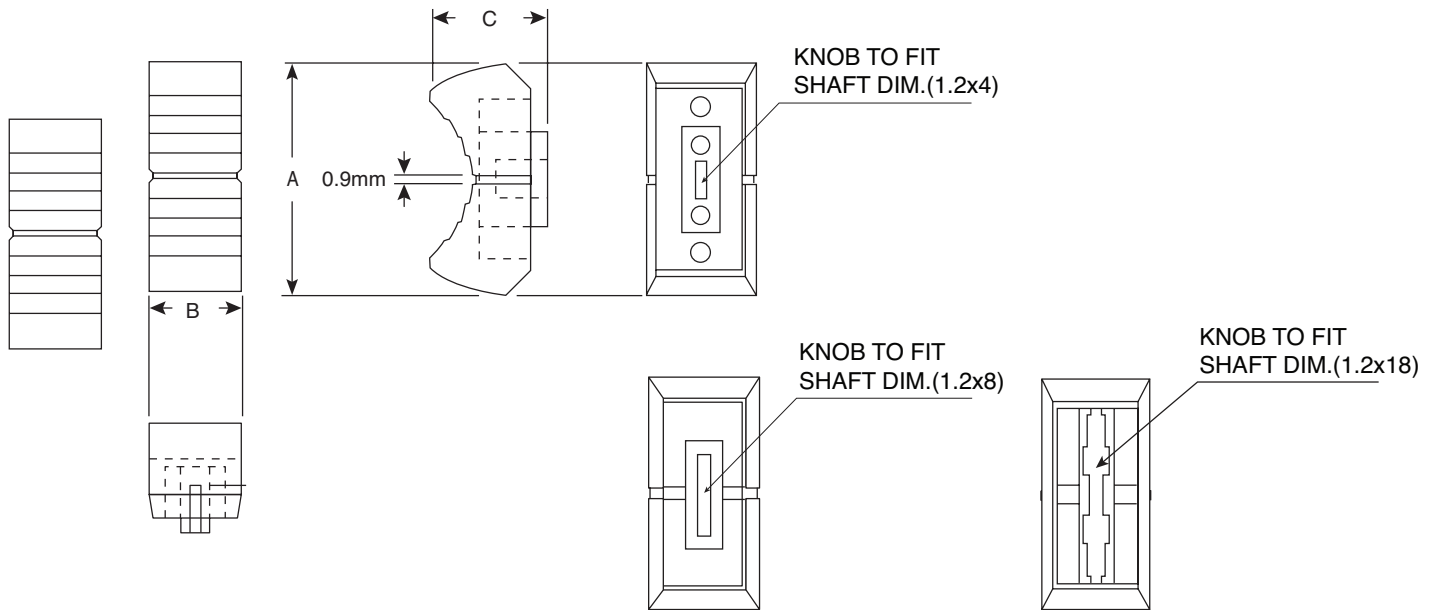

Date Last Revised: 4/29/22

DIMENSIONS: mm (in.)

SPECIFICATIONS

MOUSER PART NO.	A	B	C	Body Color	Line Color	Shaft Hole
450-SL2112	24 (.945)	15 (.591)	11.3 (.445)	Red	Black	1.2x8
450-SL2212	24 (.945)	15 (.591)	11.3 (.445)	Yellow	Black	1.2x8
450-SL2312	24 (.945)	15 (.591)	11.3 (.445)	Blue	Black	1.2x8
450-SL2412	24 (.945)	15 (.591)	11.3 (.445)	Green	Black	1.2x8
450-SL2512	24 (.945)	15 (.591)	11.3 (.445)	Gray	Black	1.2x8
450-SL2612	24 (.945)	15 (.591)	11.3 (.445)	Black	White	1.2x8
450-SL4514	26 (1.02)	11 (.433)	11.8 (.465)	Gray	Black	1.2x4
450-SL4512	26 (1.02)	11 (.433)	11.8 (.465)	Gray	Black	1.2x8
450-SL5512	24 (.945)	9 (.354)	10.8 (.425)	Gray	Black	1.2x4
450-SL6112	24.2 (.953)	11.5 (.453)	10.3 (.406)	Red	White	1.2x18
450-SL6312	24.2 (.953)	11.5 (.453)	10.3 (.406)	Blue	White	1.2x18
450-SL6512	24.2 (.953)	11.5 (.453)	10.3 (.406)	Gray	Black	1.2x18
450-SL6612	24.2 (.953)	11.5 (.453)	10.3 (.406)	Black	White	1.2x18
450-SL6712	24.2 (.953)	11.5 (.453)	10.3 (.406)	White	Black	1.2x18