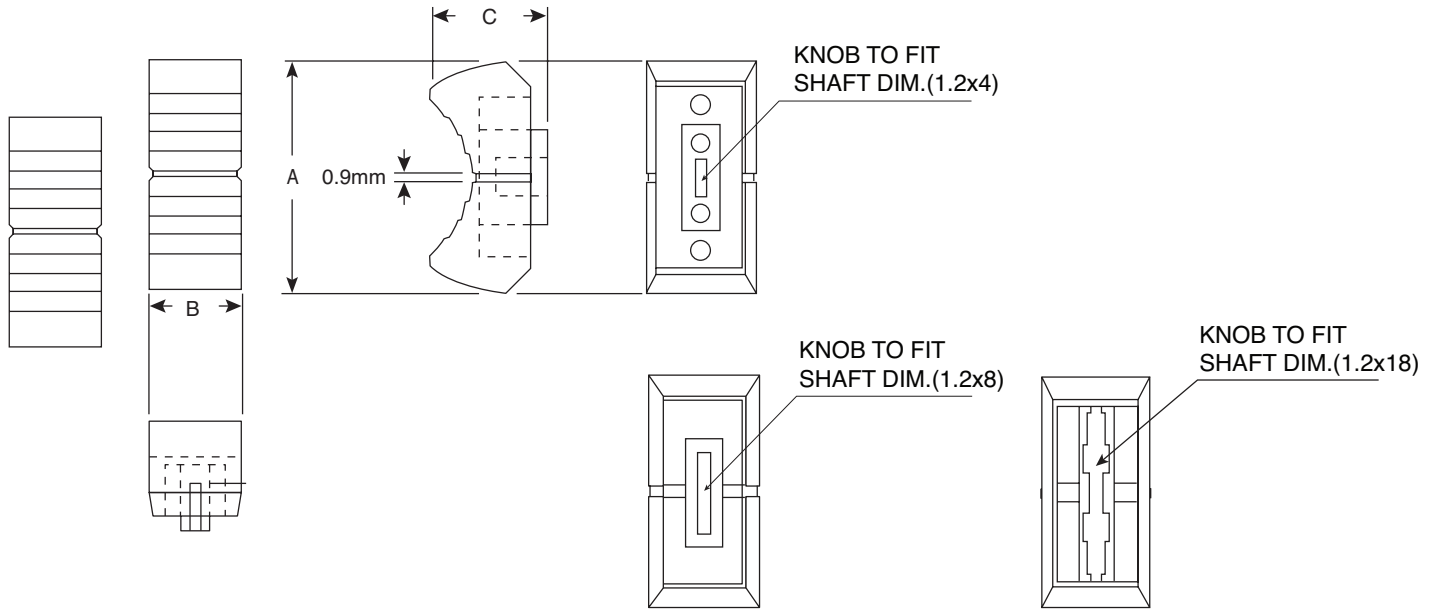

Date Last Revised: 4/29/22

**DIMENSIONS: mm (in.)**

**SPECIFICATIONS**

MOUSER PART NO.	A	B	C	Body Color	Line Color	Shaft Hole
450-SL2112	24 (.945)	15 (.591)	11.3 (.445)	Red	Black	1.2x8
450-SL2212	24 (.945)	15 (.591)	11.3 (.445)	Yellow	Black	1.2x8
450-SL2312	24 (.945)	15 (.591)	11.3 (.445)	Blue	Black	1.2x8
450-SL2412	24 (.945)	15 (.591)	11.3 (.445)	Green	Black	1.2x8
450-SL2512	24 (.945)	15 (.591)	11.3 (.445)	Gray	Black	1.2x8
450-SL2612	24 (.945)	15 (.591)	11.3 (.445)	Black	White	1.2x8
450-SL4514	26 (1.02)	11 (.433)	11.8 (.465)	Gray	Black	1.2x4
450-SL4512	26 (1.02)	11 (.433)	11.8 (.465)	Gray	Black	1.2x8
450-SL5512	24 (.945)	9 (.354)	10.8 (.425)	Gray	Black	1.2x4
450-SL6112	24.2 (.953)	11.5 (.453)	10.3 (.406)	Red	White	1.2x18
450-SL6312	24.2 (.953)	11.5 (.453)	10.3 (.406)	Blue	White	1.2x18
450-SL6512	24.2 (.953)	11.5 (.453)	10.3 (.406)	Gray	Black	1.2x18
450-SL6612	24.2 (.953)	11.5 (.453)	10.3 (.406)	Black	White	1.2x18
450-SL6712	24.2 (.953)	11.5 (.453)	10.3 (.406)	White	Black	1.2x18