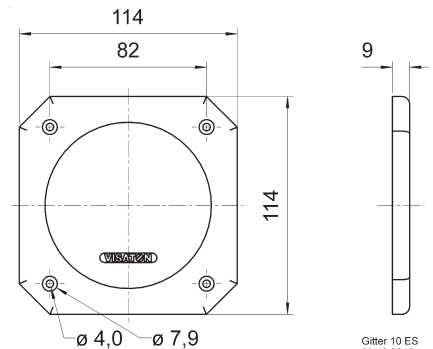

Gitter 10 ES
03.12.2010