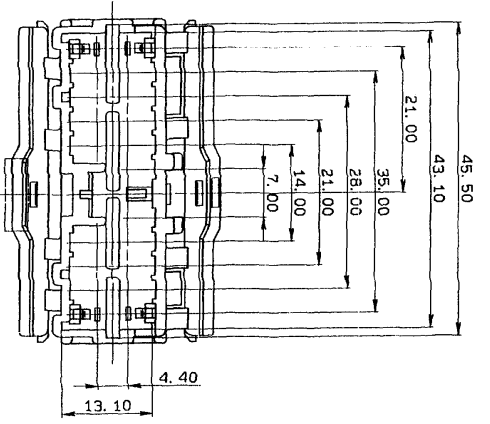

YAZAKI PART NO.	COLOR
7122-8306	NATURAL
7122-8306-30	BLACK
7122-8306-80	BROWN
7122-8306-90	BLUE

1. 注意
1. 適合材料: 7123-8306 ETC..
  2. 標準寸法: 7114-1470, 7114-1470-08, 7114-1475, 7114-1475-08

1. NOTE
1. MATCHING HOUSING NO.: 7123-8306 ETC..
  2. MATCHING TERMINAL NO.: 7114-1470, 7114-1470-08, 7114-1475, 7114-1475-08.

REV	DATE	REVISION RECORD	NO.	CHNG
△	96.06.08	部品追加	C90-6620	追加
△	88.04.03	部品追加	C89-6498	追加
△	88.02.23	部品追加	C8C-0258	追加