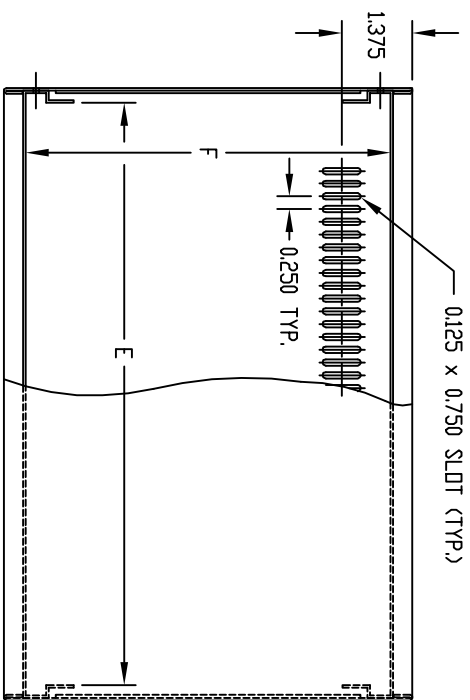

PART
NAME

CHAMPION SERIES

PART
No.

CS-11202 TD CS-11216

MATERIAL: 0050 THK. ALUMINUM
 QTY. (4) #F-3581 RUBBER FEET
 QTY. (8) #6 x 1/4 TRUSS HEAD
 TAPPING SCREW.
 FINISH: TWO COLOR COMBINATIONS
 SAND TEXTURED OR BLACK
 TEXTURED TOP & BOTTOM, BOTH
 WITH SMOOTH WHITE FRONT &
 REAR PANELS.

PART No.	HEIGHT A	WIDTH B	DEPTH C	CLEAR INSIDE	CLEAR INSIDE	CLEAR INSIDE
				HEIGHT D	WIDTH E	DEPTH F
CS-11202	4.000	6.000	6.000	3.875	5.375	5.141
CS-11204	4.000	9.000	8.000	3.875	8.375	7.141
CS-11206	4.000	12.000	8.000	3.875	11.375	7.141
CS-11208	6.000	9.000	8.000	5.875	8.375	7.141
CS-11210	6.000	12.000	8.000	5.875	11.375	7.141
CS-11212	6.000	12.000	10.000	5.875	11.375	9.141
CS-11214	8.000	9.000	8.000	7.875	8.375	7.141
CS-11216	8.000	12.000	10.000	7.875	11.375	9.141