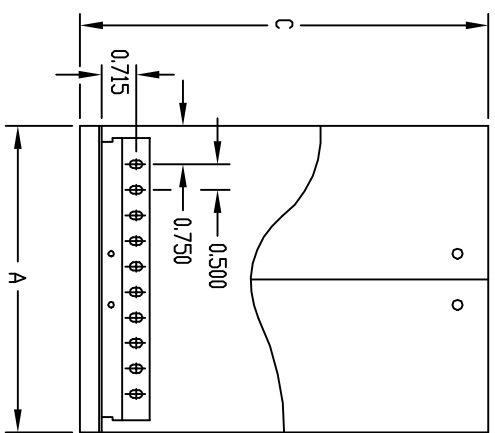

PART
NAME

CHAMPION SERIES

PART
No.

CS-11202 TD CS-11216

MATERIAL: 0050 THK. ALUMINUM
 QTY. (4) #F-3581 RUBBER FEET
 QTY. (8) #6 x 1/4 TRUSS HEAD
 TAPPING SCREW.
 FINISH: TWO COLOR COMBINATIONS
 SAND TEXTURED OR BLACK
 TEXTURED TOP & BOTTOM, BOTH
 WITH SMOOTH WHITE FRONT &
 REAR PANELS.

PART No.	HEIGHT A	WIDTH B	DEPTH C	CLEAR INSIDE	CLEAR INSIDE	CLEAR INSIDE
				HEIGHT D	WIDTH E	DEPTH F
CS-11202	4.000	6.000	6.000	3.875	5.375	5.141
CS-11204	4.000	9.000	8.000	3.875	8.375	7.141
CS-11206	4.000	12.000	8.000	3.875	11.375	7.141
CS-11208	6.000	9.000	8.000	5.875	8.375	7.141
CS-11210	6.000	12.000	8.000	5.875	11.375	7.141
CS-11212	6.000	12.000	10.000	5.875	11.375	9.141
CS-11214	8.000	9.000	8.000	7.875	8.375	7.141
CS-11216	8.000	12.000	10.000	7.875	11.375	9.141