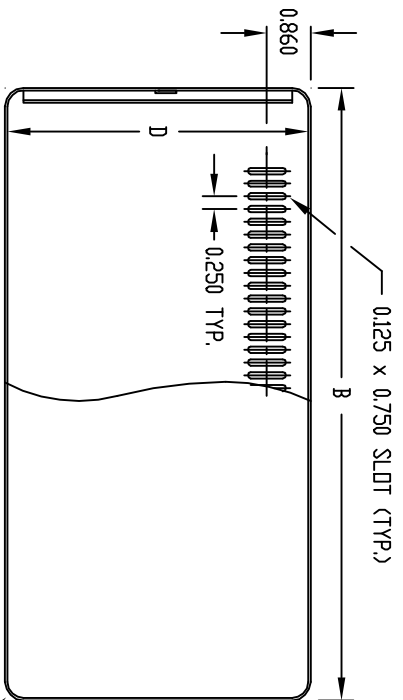

PART
NAME

CHAMPION SERIES

PART
No.

CS-11202 TD CS-11216

MATERIAL: 0050 THK. ALUMINUM
 QTY. (4) #F-3581 RUBBER FEET
 QTY. (8) #6 x 1/4 TRUSS HEAD
 TAPPING SCREW.
 FINISH: TWO COLOR COMBINATIONS
 SAND TEXTURED OR BLACK
 TEXTURED TOP & BOTTOM, BOTH
 WITH SMOOTH WHITE FRONT &
 REAR PANELS.

PART No.	HEIGHT A	WIDTH B	DEPTH C	CLEAR INSIDE	CLEAR INSIDE	CLEAR INSIDE
				HEIGHT D	WIDTH E	DEPTH F
CS-11202	4.000	6.000	6.000	3.875	5.375	5.141
CS-11204	4.000	9.000	8.000	3.875	8.375	7.141
CS-11206	4.000	12.000	8.000	3.875	11.375	7.141
CS-11208	6.000	9.000	8.000	5.875	8.375	7.141
CS-11210	6.000	12.000	8.000	5.875	11.375	7.141
CS-11212	6.000	12.000	10.000	5.875	11.375	9.141
CS-11214	8.000	9.000	8.000	7.875	8.375	7.141
CS-11216	8.000	12.000	10.000	7.875	11.375	9.141