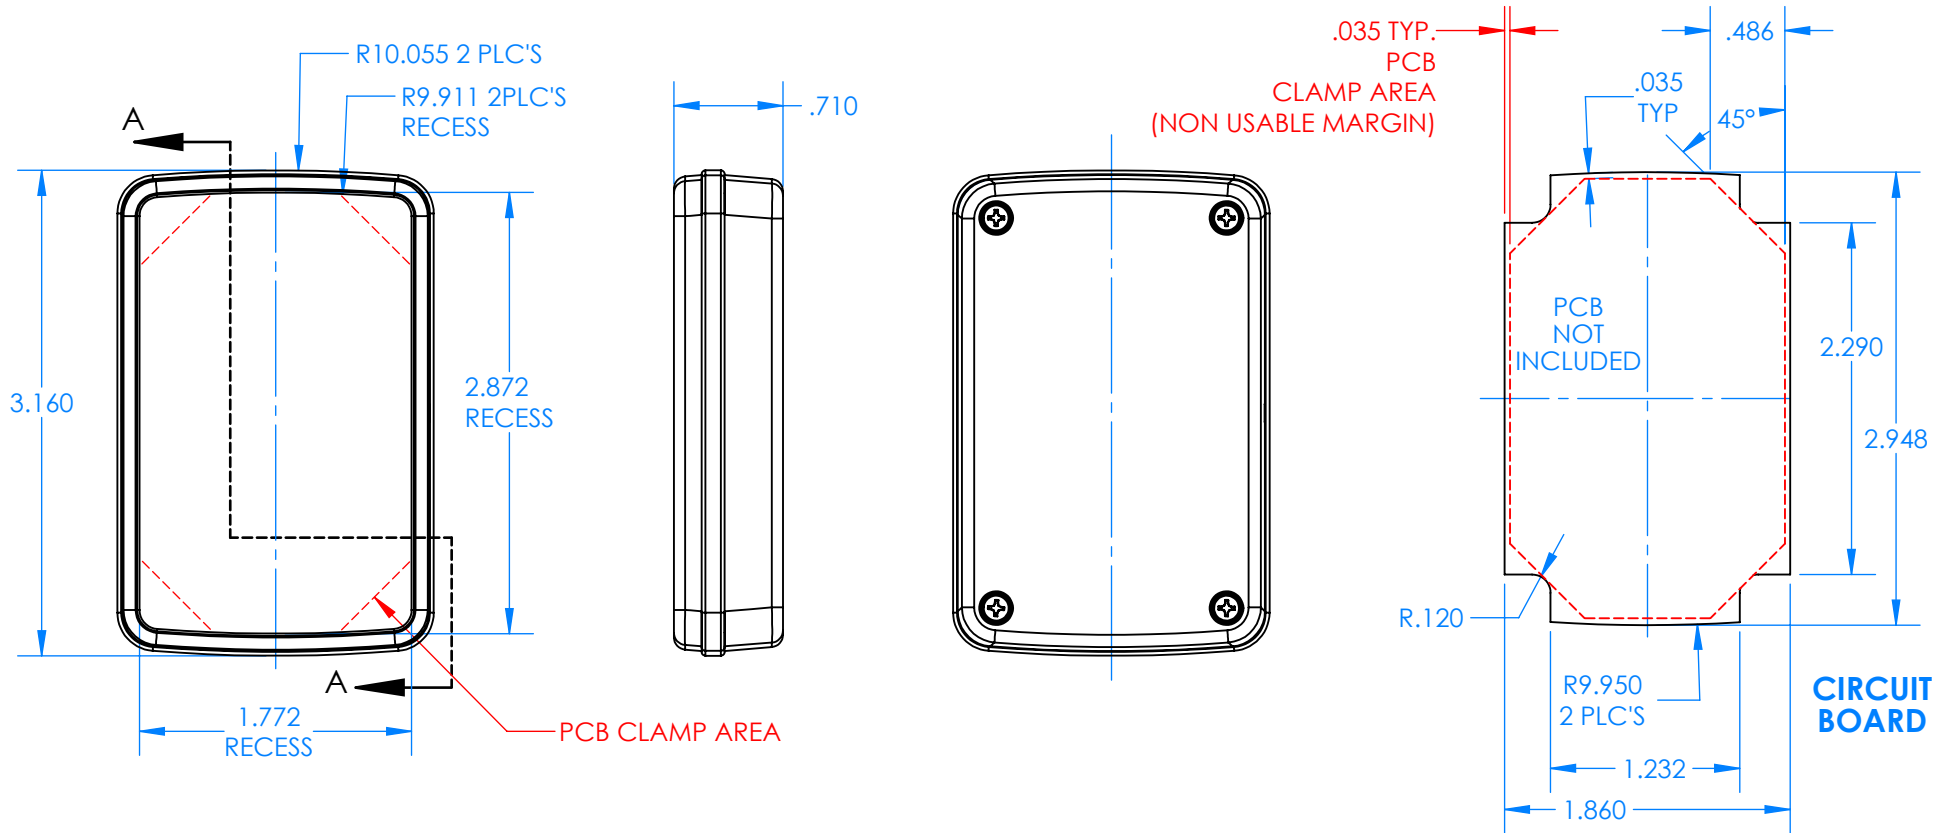

# SERPAC CX66D-YY-A-ZZ

Electronic Enclosures

**Enclosure color (YY)**  
**Top-Bottom combinations available**  
 BK=black  
 CL=clear  
 TRGY=translucent gray  
 TRRD=translucent red

**Seal color (ZZ)**  
 BK=black  
 BL=blue  
 GM=gunmetal  
 NG=neon green  
 NO=neon orange  
 OR=orange  
 YL=yellow  
 WH=white

9/4/2020  
 2009 Wright Ave. La Verne, CA 91750  
 Ph. (626) 331-0517 Fx. (626) 331-8584 serpac.com

PN	Description
5531D	(1) BW 6A Top style D
5536D	(1) BW 6C Bottom style D
5540A	(1) CX6A Series perimeter seal style A
6002	(4) #2 X 3/8" PH HD screw TORQUE 35-60 in-oz.

**Wateright enclosure mees or exceeds:**  
**IP67**  
**NEMA 4X, 12, 13**