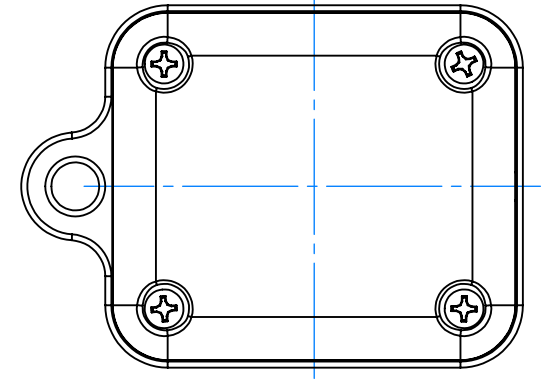

## Enclosure color (YY)

Top-Bottom combinations available

- BK=black
- CL=clear
- TRGY=translucent gray
- TRRD=translucent red

## Seal color (ZZ)

- BK=black
- BL=blue
- GM=gunmetal
- NG=neon green
- NO=neon orange
- OR=orange
- YL=yellow
- WH=white

PN	Description
5510A	(1) BW 2A Top
5511A	(1) BW 2A Bottom
5522A	(1) CXL2 Perimeter Seal
6002	(4) #2 X 3/8" PH HD screw TORQUE 35-60 in-oz