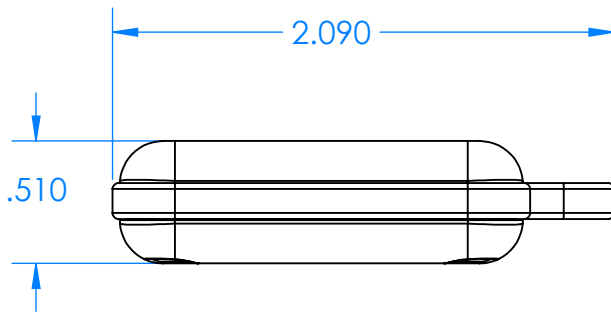

## Enclosure color (YY)

Top-Bottom combinations available

- BK=black
- CL=clear
- TRGY=translucent gray
- TRRD=translucent red

## Seal color (ZZ)

- BK=black
- BL=blue
- GM=gunmetal
- NG=neon green
- NO=neon orange
- OR=orange
- YL=yellow
- WH=white

PN	Description
5510A	(1) BW 2A Top
5511A	(1) BW 2A Bottom
5522A	(1) CXL2 Perimeter Seal
6002	(4) #2 X 3/8" PH HD screw TORQUE 35-60 in-oz