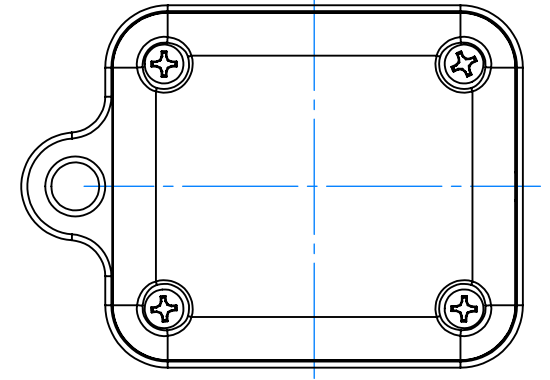

### Enclosure color (YY)

Top-Bottom combinations available

- BK=black
- CL=clear
- TRGY=translucent gray
- TRRD=translucent red

### Seal color (ZZ)

- BK=black
- BL=blue
- GM=gunmetal
- NG=neon green
- NO=neon orange
- OR=orange
- YL=yellow
- WH=white

PN	Description
5510A	(1) BW 2A Top
5511A	(1) BW 2A Bottom
5522A	(1) CXL2 Perimeter Seal
6002	(4) #2 X 3/8" PH HD screw TORQUE 35-60 in-oz