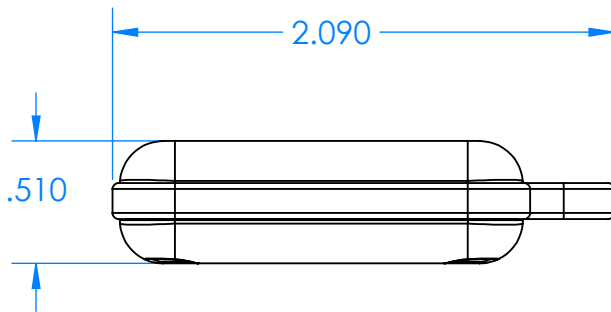

### Enclosure color (YY)

Top-Bottom combinations available

- BK=black
- CL=clear
- TRGY=translucent gray
- TRRD=translucent red

### Seal color (ZZ)

- BK=black
- BL=blue
- GM=gunmetal
- NG=neon green
- NO=neon orange
- OR=orange
- YL=yellow
- WH=white

PN	Description
5510A	(1) BW 2A Top
5511A	(1) BW 2A Bottom
5522A	(1) CXL2 Perimeter Seal
6002	(4) #2 X 3/8" PH HD screw TORQUE 35-60 in-oz