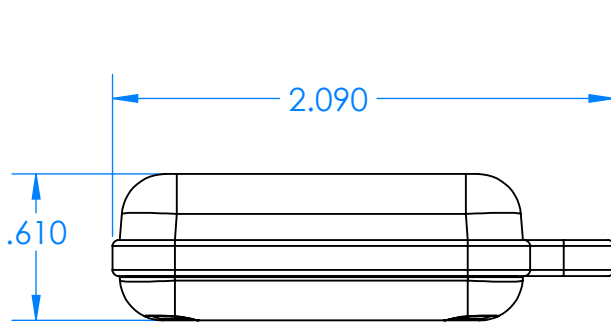

## Enclosure color (YY)

Top-Bottom combinations available

- BK=black
- CL=clear
- TRGY=translucent gray
- TRRD=translucent red

## Seal color (ZZ)

- BK=black
- BL=blue
- GM=gunmetal
- NG=neon green
- NO=neon orange
- OR=orange
- YL=yellow
- WH=white

PN	Description
5512A	(1) BW 2B Top
5511A	(1) BW 2A Bottom
5522A	(1) CXL2 Perimeter Seal
6002	(4) #2 X 3/8" PH HD screw TORQUE 35-60 in-oz