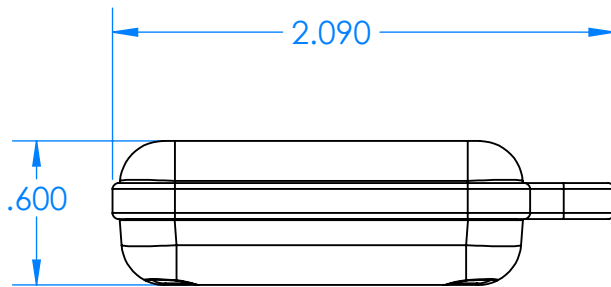

## Enclosure color (YY)

Top-Bottom combinations available

- BK=black
- CL=clear
- TRGY=translucent gray
- TRRD=translucent red

## Seal color (ZZ)

- BK=black
- BL=blue
- GM=gunmetal
- NG=neon green
- NO=neon orange
- OR=orange
- YL=yellow
- WH=white

PN	Description
5510A	(1) BW 2A Top
5513A	(1) BW 2B Bottom
5522A	(1) CXL2 Perimeter Seal
6002	(4) #2 X 3/8" PH HD screw TORQUE 35-60 in-oz