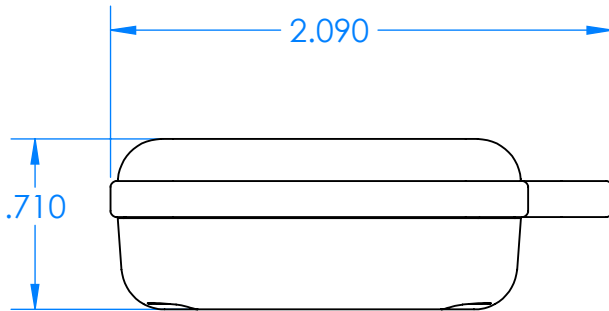

### Enclosure color (YY)

Top-Bottom combinations available

- BK=black
- CL=clear
- TRGY=translucent gray
- TRRD=translucent red

### Seal color (ZZ)

- BK=black
- BL=blue
- GM=gunmetal
- NG=neon green
- NO=neon orange
- OR=orange
- YL=yellow
- WH=white

PN	Description
5510A	(1) BW 2A Top
5515A	(1) BW 2C Bottom
5522A	(1) CXL2 Perimeter Seal
6002	(4) #2 X 3/8" PH HD screw TORQUE 35-60 in-oz