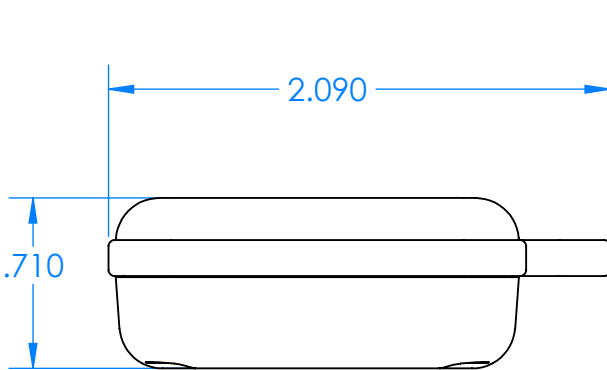

### Enclosure color (YY)

Top-Bottom combinations available

- BK=black
- CL=clear
- TRGY=translucent gray
- TRRD=translucent red

### Seal color (ZZ)

- BK=black
- BL=blue
- GM=gunmetal
- NG=neon green
- NO=neon orange
- OR=orange
- YL=yellow
- WH=white

PN	Description
5510A	(1) BW 2A Top
5515A	(1) BW 2C Bottom
5522A	(1) CXL2 Perimeter Seal
6002	(4) #2 X 3/8" PH HD screw TORQUE 35-60 in-oz