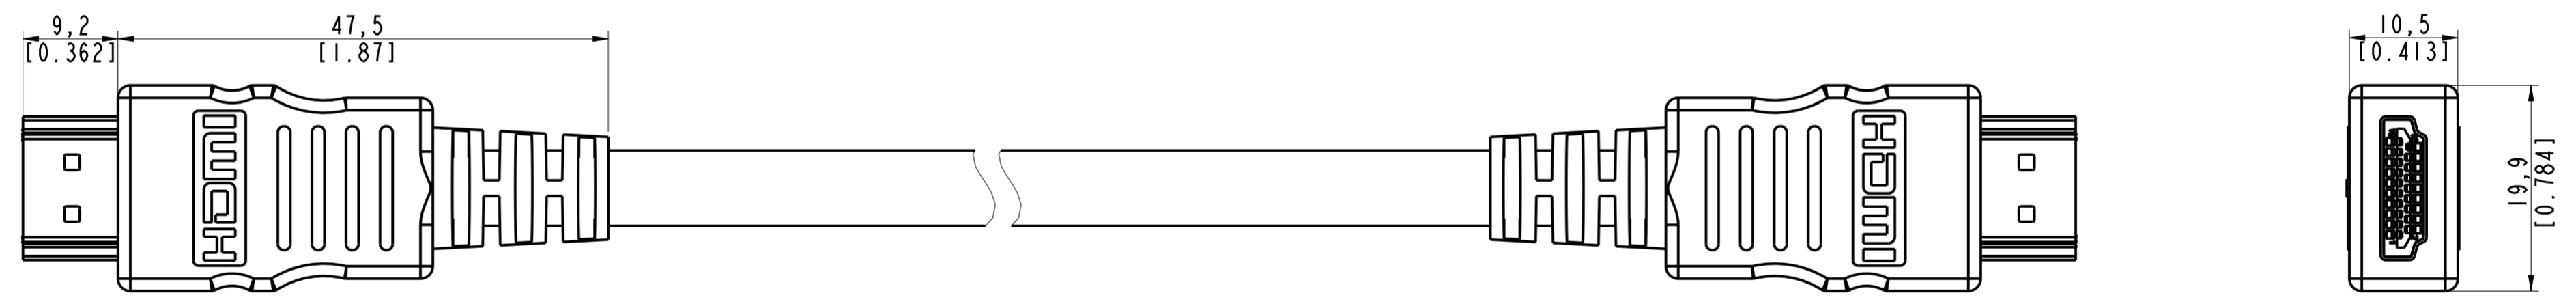

DANS LE BUT CONSTANT D'AMELIORER SES PRODUITS, Amphenol Socapex SE RESERVE LE DROIT D'EN MODIFIER TOUTE COTE OU CARACTERISTIQUE.  
IMP 037 A

Cordon de port d'affichage HDMI type A mâle utilisable (non inclus)  
Usable male HDMI type A display port cordset (not included)

**PRELIMINARY CONFIDENTIAL**

**HDMI FTV 6 x x**  
Fiche  
Plug

- N: Nickel-RoHS
  - G: Cadmium vert olive-Non RoHS  
Olive drab cadmium-Not RoHS
  - ZN: Zinc nickel noir-RoHS  
Black zinc nickel-RoHS
- Codages / Codings: A & B

Dimensions are in mm / [inch]

|               |   |                  |         |                           |                      |              |
|---------------|---|------------------|---------|---------------------------|----------------------|--------------|
| MODIFICATIONS | A | Original drawing | ECHELLE | Amphenol Socapex          | DESSIN: R Reddy      | LE: 03/09/20 |
|               |   |                  | 3       | BP 29 - 74311 THYEZ CEDEX | TECHNIQUE: M Rinsant | LE: 03/09/20 |
|               |   |                  |         |                           | A                    |              |
|               |   |                  |         |                           | 191-PLC-984-00 1/1   |              |