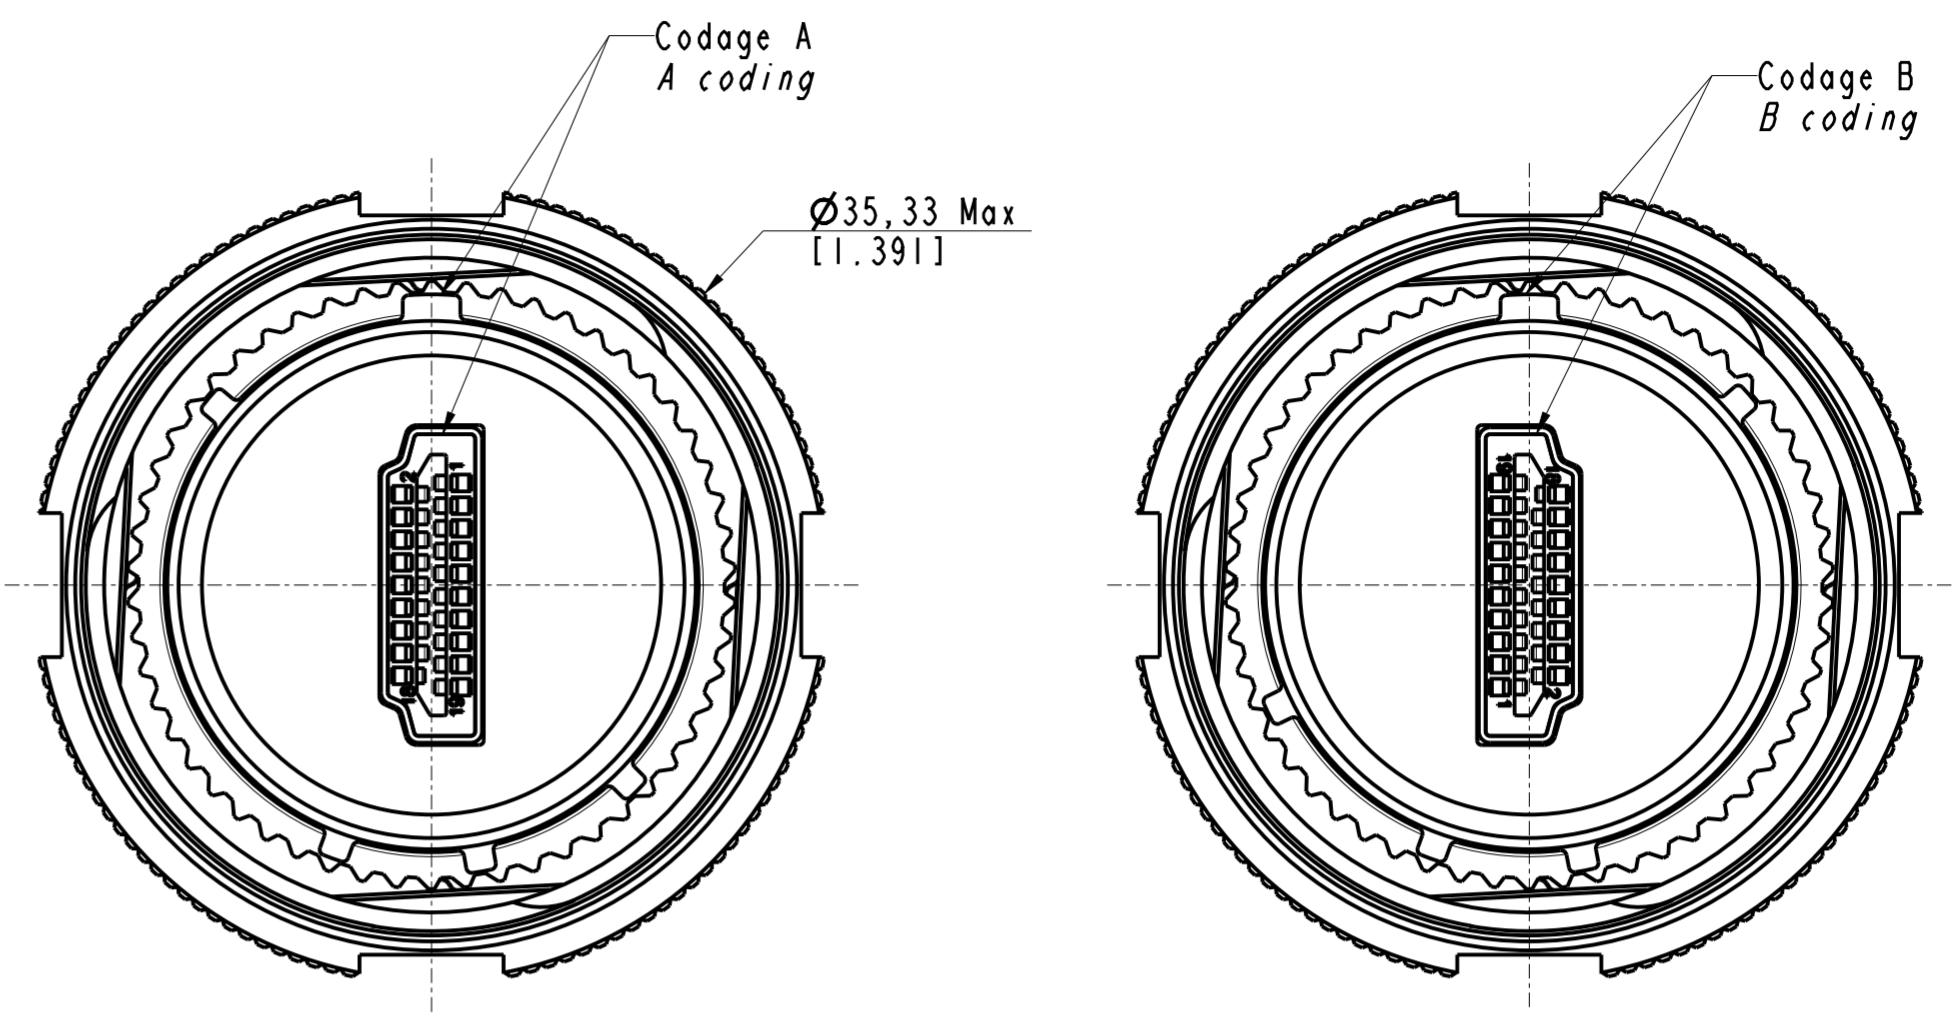

DANS LE BUT CONSTANT D'AMELIORER SES PRODUITS, Amphenol Socapex SE RESERVE LE DROIT D'EN MODIFIER TOUTE COTE OU CARACTERISTIQUE.  
IMP 037 A

Cordon de port d'affichage HDMI type A mâle utilisable (non inclus)  
Usable male HDMI type A display port cordset (not included)

**PRELIMINARY CONFIDENTIAL**

**HDMI FTV 6 x x**  
Fiche  
Plug

- N: Nickel-RoHS
  - G: Cadmium vert olive-Non RoHS  
Olive drab cadmium-Not RoHS
  - ZN: Zinc nickel noir-RoHS  
Black zinc nickel-RoHS
- Codages / Codings: A & B

Dimensions are in mm / [inch]

|               |   |                  |         |                           |                      |              |
|---------------|---|------------------|---------|---------------------------|----------------------|--------------|
| MODIFICATIONS | A | Original drawing | ECHELLE | Amphenol Socapex          | DESSIN: R Reddy      | LE: 03/09/20 |
|               |   |                  | 3       | BP 29 - 74311 THYEZ CEDEX | TECHNIQUE: M Rinsant | LE: 03/09/20 |
|               |   |                  |         |                           | A                    |              |
|               |   |                  |         |                           | 191-PLC-984-00 1/1   |              |