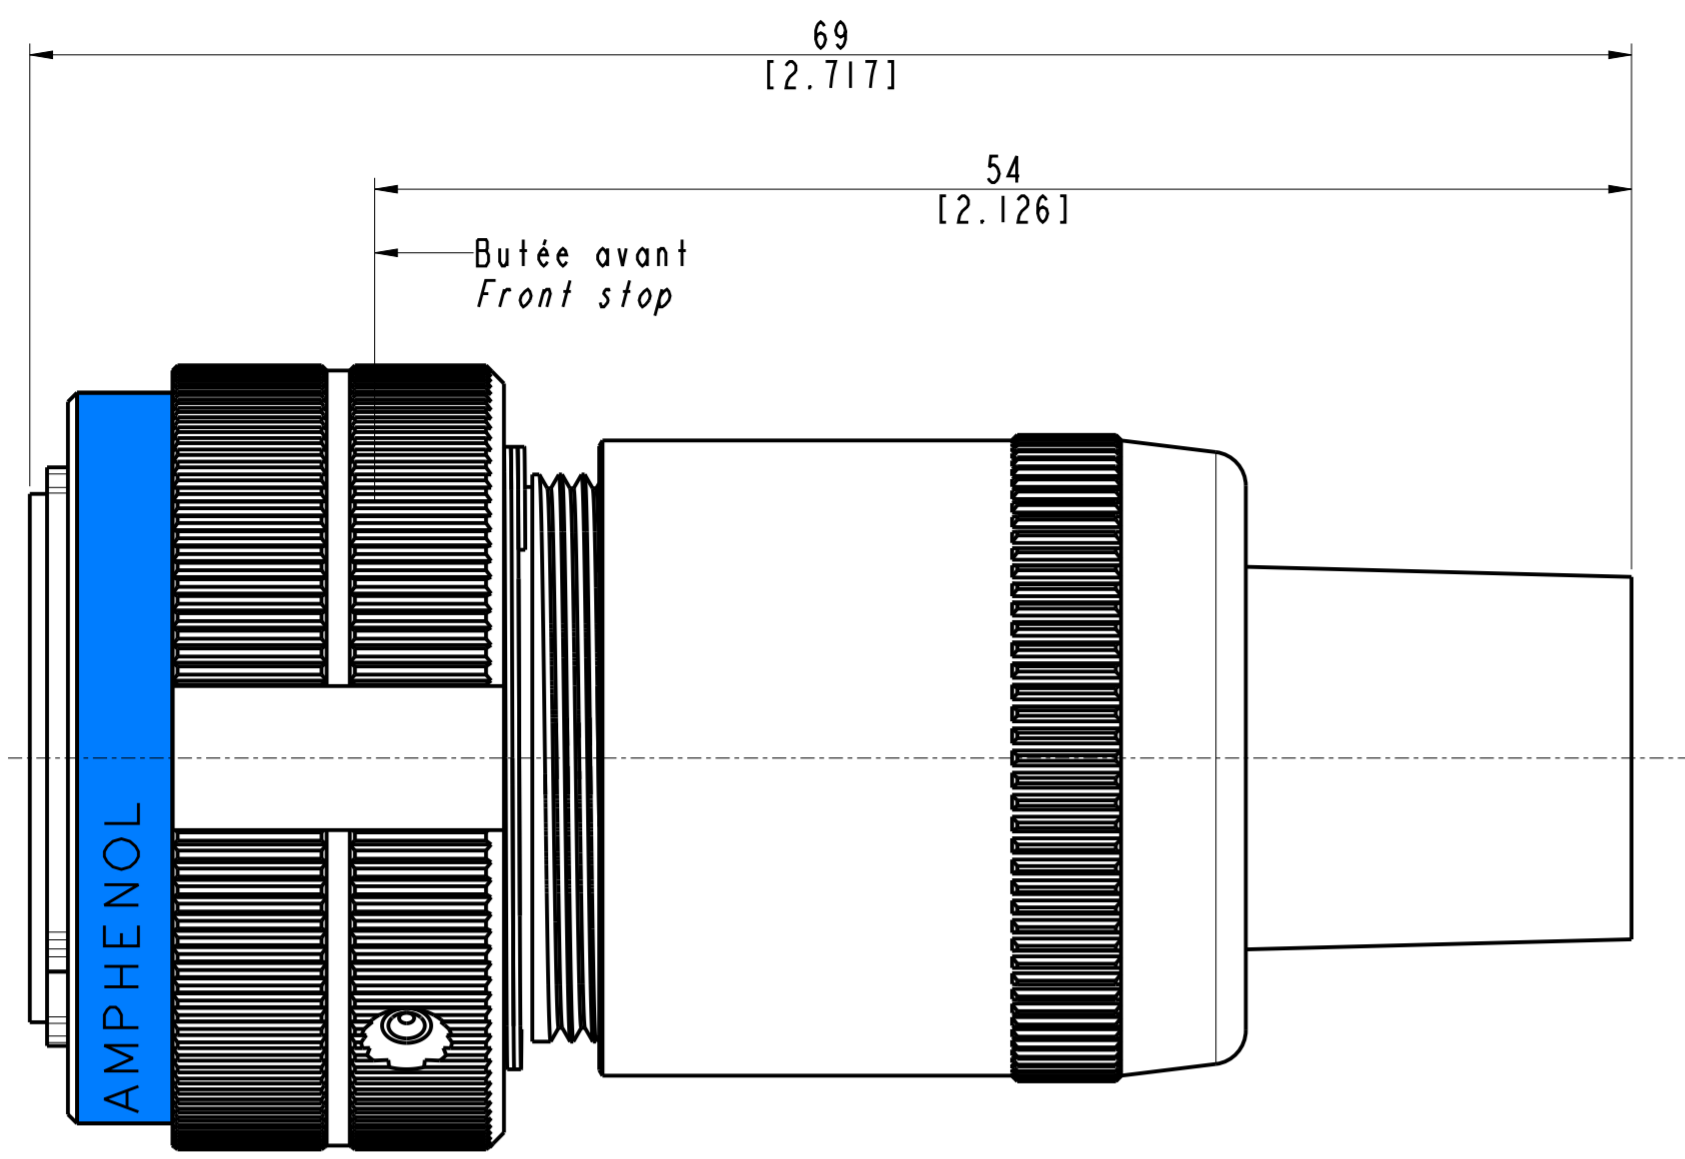

DANS LE BUT CONSTANT D'AMELIORER SES PRODUITS, Amphenol Socapex SE RESERVE LE DROIT D'EN MODIFIER TOUTE COTE OU CARACTERISTIQUE.  
IMP 037 A

Cordon de port d'affichage HDMI type A mâle utilisable (non inclus)  
Usable male HDMI type A display port cordset (not included)

**PRELIMINARY CONFIDENTIAL**

**HDMI FTV 6 x x**  
Fiche  
Plug

- N: Nickel-RoHS
  - G: Cadmium vert olive-Non RoHS  
Olive drab cadmium-Not RoHS
  - ZN: Zinc nickel noir-RoHS  
Black zinc nickel-RoHS
- Codages / Codings: A & B

Dimensions are in mm / [inch]

|               |   |                  |         |                           |                      |              |
|---------------|---|------------------|---------|---------------------------|----------------------|--------------|
| MODIFICATIONS | A | Original drawing | ECHELLE | Amphenol Socapex          | DESSIN: R Reddy      | LE: 03/09/20 |
|               |   |                  | 3       | BP 29 - 74311 THYEZ CEDEX | TECHNIQUE: M Rinsant | LE: 03/09/20 |
|               |   |                  |         |                           | A                    |              |
|               |   |                  |         |                           | 191-PLC-984-00 1/1   |              |