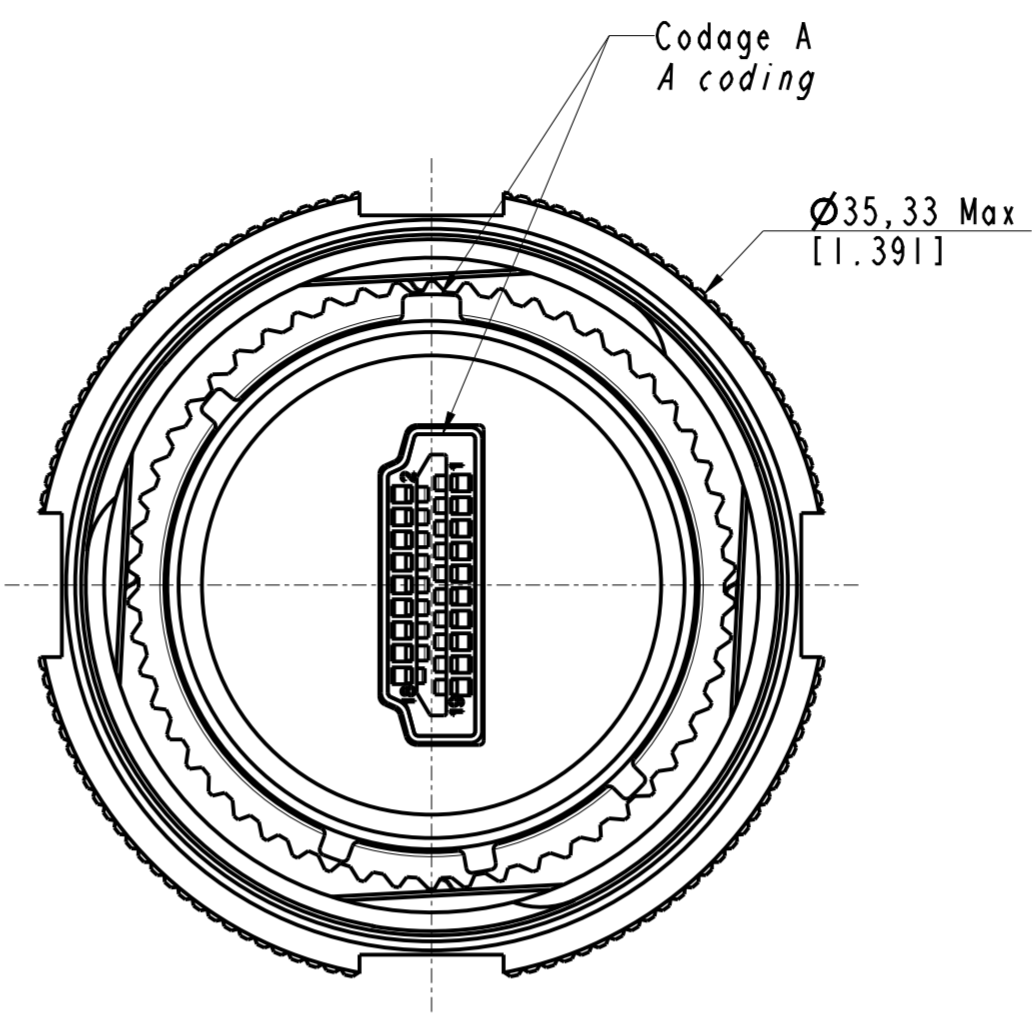

DANS LE BUT CONSTANT D'AMELIORER SES PRODUITS, Amphenol Socapex SE RESERVE LE DROIT D'EN MODIFIER TOUTE COTE OU CARACTERISTIQUE.
IMP 037 A

Cordon de port d'affichage HDMI type A mâle utilisable (non inclus)
Usable male HDMI type A display port cordset (not included)

PRELIMINARY CONFIDENTIAL

HDMI FTV 6 x x
Fiche
Plug

- N: Nickel-RoHS
 - G: Cadmium vert olive-Non RoHS
Olive drab cadmium-Not RoHS
 - ZN: Zinc nickel noir-RoHS
Black zinc nickel-RoHS
- Codages / Codings: A & B

Dimensions are in mm / [inch]

MODIFICATIONS	A	Original drawing	ECHELLE	3	Amphenol Socapex BP 29 - 74311 THYEZ CEDEX	DESSIN: R Reddy	LE: 03/09/20
						TECHNIQUE: M Rinsant	LE: 03/09/20
						A	
						191-PLC-984-00	1/1