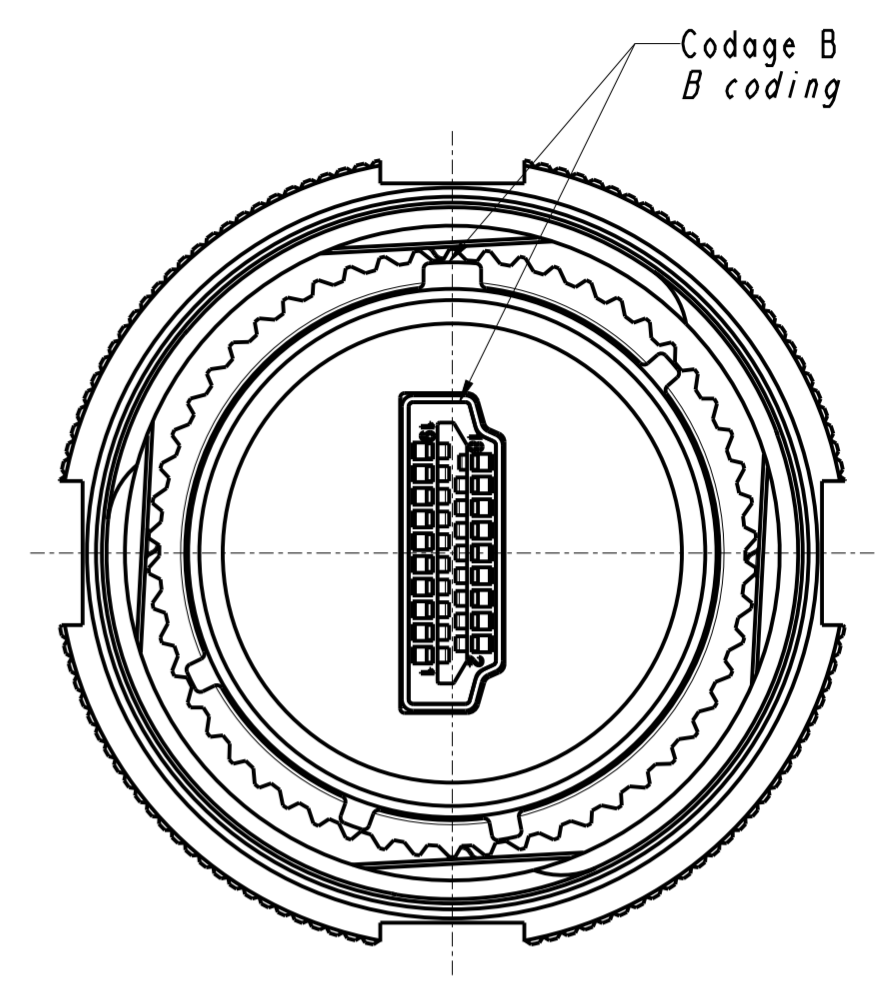

DANS LE BUT CONSTANT D'AMELIORER SES PRODUITS, Amphenol Socapex SE RESERVE LE DROIT D'EN MODIFIER TOUTE COTE OU CARACTERISTIQUE.
IMP 037 A

Cordon de port d'affichage HDMI type A mâle utilisable (non inclus)
Usable male HDMI type A display port cordset (not included)

PRELIMINARY CONFIDENTIAL

HDMI FTV 6 x x
Fiche
Plug

- N: Nickel-RoHS
 - G: Cadmium vert olive-Non RoHS
Olive drab cadmium-Not RoHS
 - ZN: Zinc nickel noir-RoHS
Black zinc nickel-RoHS
- Codages / Codings: A & B

Dimensions are in mm / [inch]

MODIFICATIONS	A	Original drawing	ECHELLE	3	Amphenol Socapex BP 29 - 74311 THYEZ CEDEX	DESSIN: R Reddy	LE: 03/09/20
						TECHNIQUE: M Rinsant	LE: 03/09/20
						A	
						191-PLC-984-00	1/1