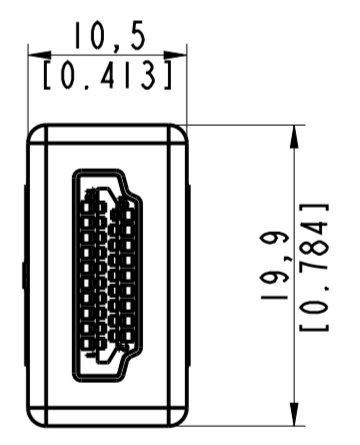

DANS LE BUT CONSTANT D'AMELIORER SES PRODUITS, Amphenol Socapex SE RESERVE LE DROIT D'EN MODIFIER TOUTE COTE OU CARACTERISTIQUE.
IMP 037 A

Cordon de port d'affichage HDMI type A mâle utilisable (non inclus)
Usable male HDMI type A display port cordset (not included)

PRELIMINARY CONFIDENTIAL

HDMI FTV 6 x x
Fiche
Plug

- N: Nickel-RoHS
 - G: Cadmium vert olive-Non RoHS
Olive drab cadmium-Not RoHS
 - ZN: Zinc nickel noir-RoHS
Black zinc nickel-RoHS
- Codages / Codings: A & B

Dimensions are in mm / [inch]

MODIFICATIONS	A	Original drawing	ECHELLE	3	Amphenol Socapex BP 29 - 74311 THYEZ CEDEX	DESSIN: R Reddy	LE: 03/09/20
						TECHNIQUE: M Rinsant	LE: 03/09/20
						A	
						191-PLC-984-00	1/1