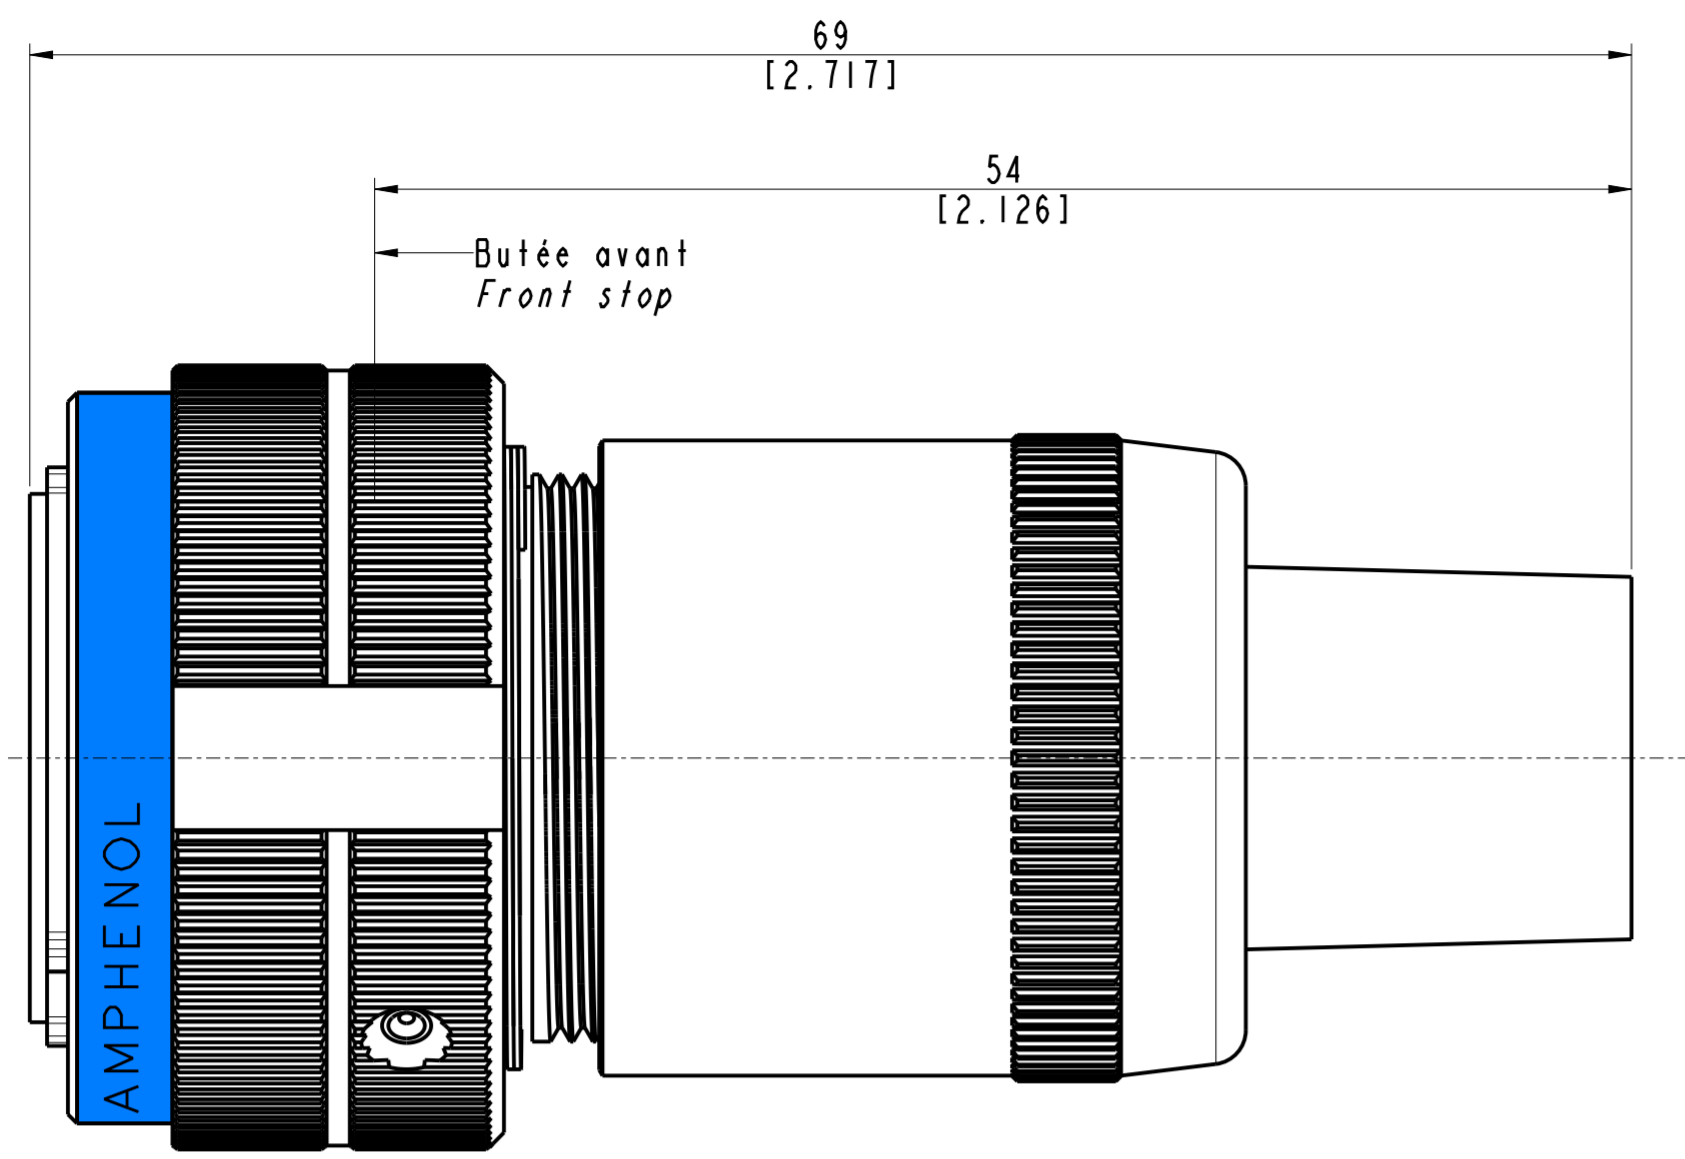

DANS LE BUT CONSTANT D'AMELIORER SES PRODUITS, Amphenol Socapex SE RESERVE LE DROIT D'EN MODIFIER TOUTE COTE OU CARACTERISTIQUE.
IMP 037 A

Cordon de port d'affichage HDMI type A mâle utilisable (non inclus)
Usable male HDMI type A display port cordset (not included)

PRELIMINARY CONFIDENTIAL

HDMI FTV 6 x x
Fiche
Plug

- N: Nickel-RoHS
 - G: Cadmium vert olive-Non RoHS
Olive drab cadmium-Not RoHS
 - ZN: Zinc nickel noir-RoHS
Black zinc nickel-RoHS
- Codages / Codings: A & B

Dimensions are in mm / [inch]

MODIFICATIONS	A	Original drawing	ECHELLE	3	Amphenol Socapex BP 29 - 74311 THYEZ CEDEX	DESSIN: R Reddy	LE: 03/09/20
						TECHNIQUE: M Rinsant	LE: 03/09/20
						A	
						191-PLC-984-00	1/1