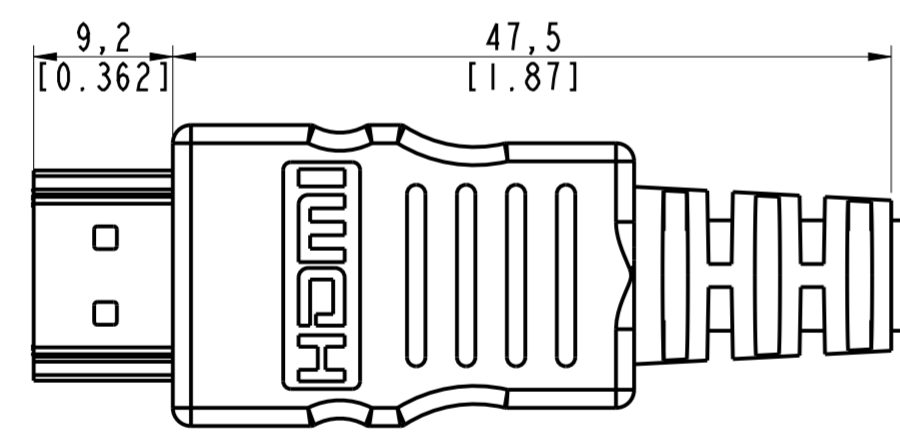

DANS LE BUT CONSTANT D'AMELIORER SES PRODUITS, Amphenol Socapex SE RESERVE LE DROIT D'EN MODIFIER TOUTE COTE OU CARACTERISTIQUE.
IMP 037 A

Cordon de port d'affichage HDMI type A mâle utilisable (non inclus)
Usable male HDMI type A display port cordset (not included)

Dimensions are in mm / [inch]

MODIFICATIONS	A	Original drawing	ECHELLE	3	Amphenol Socapex BP 29 - 74311 THYEZ CEDEX	DESSIN: R Reddy	LE: 03/09/20
						TECHNIQUE: M Rinsant	LE: 03/09/20
						A	
						191-PLC-984-00	1/1