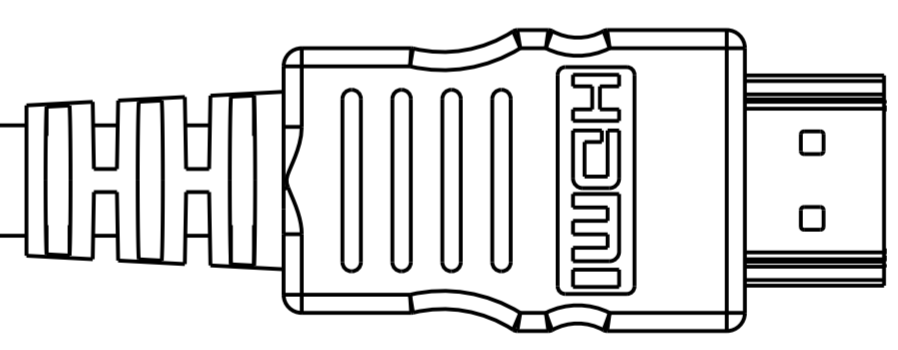

DANS LE BUT CONSTANT D'AMELIORER SES PRODUITS, Amphenol Socapex SE RESERVE LE DROIT D'EN MODIFIER TOUTE COTE OU CARACTERISTIQUE.
IMP 037 A

Cordon de port d'affichage HDMI type A mâle utilisable (non inclus)
Usable male HDMI type A display port cordset (not included)

PRELIMINARY CONFIDENTIAL

HDMI FTV 6 x x
Fiche
Plug

- N: Nickel-RoHS
 - G: Cadmium vert olive-Non RoHS
Olive drab cadmium-Not RoHS
 - ZN: Zinc nickel noir-RoHS
Black zinc nickel-RoHS
- Codages / Codings: A & B