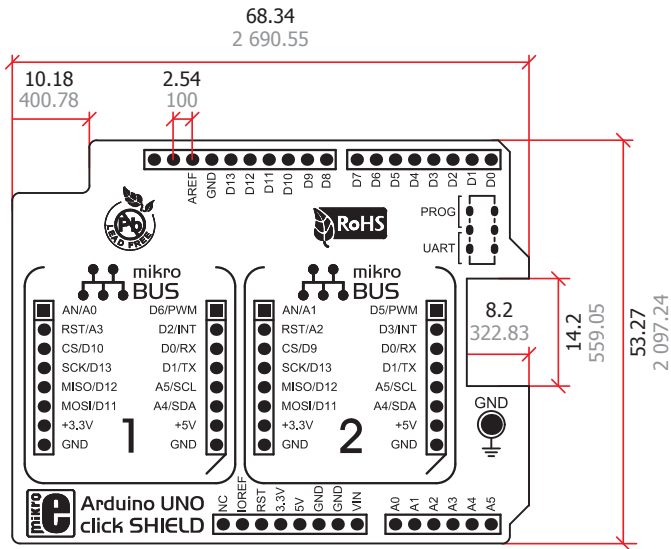

Arduino UNO click Shield - dimensions

Legend

-  mm
-  mils