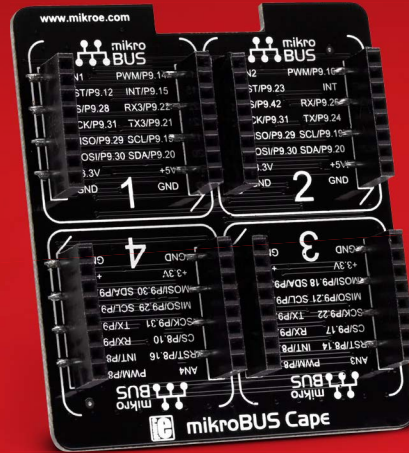

mikroBUS™ Cape

ver.
100

Legend

- mm
- mils