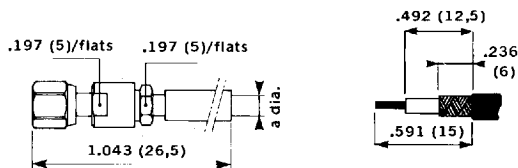

### STRAIGHT PLUG

CABLE RG	178 B/U - 196 A/U	174 A/U - 188 A/U 179 B/U - 187 A/U
PART NUMBER	R 112 073	R 112 075
MIL no.	M 39012/73-0011	M 39012/73-0012
a dia.	.098 (2,5)	.126 (3,2)
Assembly	M 05	M 05

### RIGHT ANGLE PLUG

CABLE RG	178 B/U - 196 A/U	174 A/U - 188 A/U 179 B/U - 187 A/U
PART NUMBER	R 112 183	R 112 186
MIL no.	M 39012/75-0011	M 39012/75-0012
a dia.	.098 (2,5)	.126 (3,2)
Assembly	M 06	M 06

### STRAIGHT JACK

CABLE RG	174 A/U - 188 A/U 179 B/U - 187 A/U
PART NUMBER	R 112 239
MIL no.	M 39012/74-0012
Assembly	M 05

### BULKHEAD JACK

CABLE RG	174 A/U - 188 A/U 179 B/U - 187 A/U
PART NUMBER	R 112 307
MIL no.	M 39012/76-0012
Assembly	M 05