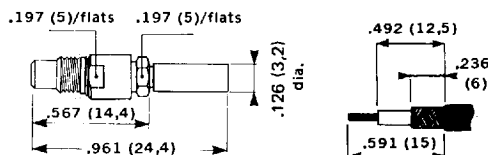

### STRAIGHT PLUG

CABLE RG	178 B/U - 196 A/U	174 A/U - 188 A/U 179 B/U - 187 A/U
PART NUMBER	R 112 073	R 112 075
MIL no.	M 39012/73-0011	M 39012/73-0012
a dia.	.098 (2,5)	.126 (3,2)
Assembly	M 05	M 05

### RIGHT ANGLE PLUG

CABLE RG	178 B/U - 196 A/U	174 A/U - 188 A/U 179 B/U - 187 A/U
PART NUMBER	R 112 183	R 112 186
MIL no.	M 39012/75-0011	M 39012/75-0012
a dia.	.098 (2,5)	.126 (3,2)
Assembly	M 06	M 06

### STRAIGHT JACK

CABLE RG	174 A/U - 188 A/U 179 B/U - 187 A/U
PART NUMBER	R 112 239
MIL no.	M 39012/74-0012
Assembly	M 05

### BULKHEAD JACK

CABLE RG	174 A/U - 188 A/U 179 B/U - 187 A/U
PART NUMBER	R 112 307
MIL no.	M 39012/76-0012
Assembly	M 05