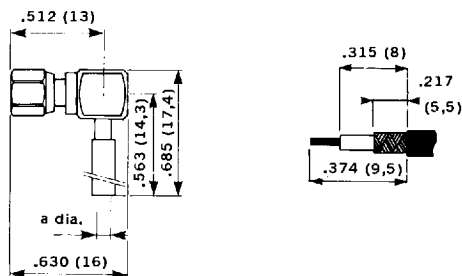

### STRAIGHT PLUG

CABLE RG	178 B/U - 196 A/U	174 A/U - 188 A/U 179 B/U - 187 A/U
PART NUMBER	R 112 073	R 112 075
MIL no.	M 39012/73-0011	M 39012/73-0012
a dia.	.098 (2,5)	.126 (3,2)
Assembly	M 05	M 05

### RIGHT ANGLE PLUG

CABLE RG	178 B/U - 196 A/U	174 A/U - 188 A/U 179 B/U - 187 A/U
PART NUMBER	R 112 183	R 112 186
MIL no.	M 39012/75-0011	M 39012/75-0012
a dia.	.098 (2,5)	.126 (3,2)
Assembly	M 06	M 06

### STRAIGHT JACK

CABLE RG	174 A/U - 188 A/U 179 B/U - 187 A/U
PART NUMBER	R 112 239
MIL no.	M 39012/74-0012
Assembly	M 05

### BULKHEAD JACK

CABLE RG	174 A/U - 188 A/U 179 B/U - 187 A/U
PART NUMBER	R 112 307
MIL no.	M 39012/76-0012
Assembly	M 05