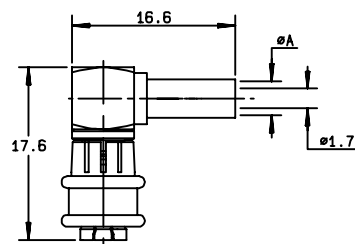

SMB LOCK

STRAIGHT PLUG FULL CRIMP TYPE FOR FLEXIBLE CABLES

cable type	cable	part number	A	captive center contact
2.6/50/S	RG174-188-316 / SHF 2.7 TU*	R117 082 807	3.25	yes
2.6/50/D	RD316 / SHF 2.7 TD/1*	R117 083 807	3.5	yes
5/50/S	RG 58 - 141 / SHF 142	R117 086 827 •	5.55	yes
5/50/D	RG 142 - 223 - 400	R117 087 827 •	5.55	yes

STRAIGHT PLUG SOLDER TYPE FOR SEMI-RIGID CABLE

cable type	cable	part number	captive center contact
.085"	RG 405/U	R117 053 807	no

RIGHT ANGLE PLUG CRIMP TYPE FOR FLEXIBLE CABLES

cable type	cable	part number	A	captive center contact
2.6/50/S	RG174-188-316 / SHF 2.7 TU*	R117 186 807	3.25	yes
2.6/50/D	RD316 / SHF 2.7 TD/1*	R117 187 807	3.5	yes
5/50/S	RG 58 - 141 / SHF 142	R117 178 827 •	5.55	yes
5/50/D	RG 142 - 223 - 400	R117 179 827 •	5.55	yes