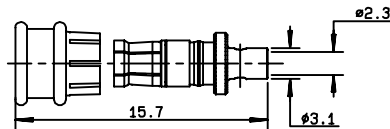

SMB LOCK

STRAIGHT PLUG FULL CRIMP TYPE FOR FLEXIBLE CABLES

cable type	cable	part number	A	captive center contact
2.6/50/S	RG174-188-316 / SHF 2.7 TU*	R117 082 807	3.25	yes
2.6/50/D	RD316 / SHF 2.7 TD/1*	R117 083 807	3.5	yes
5/50/S	RG 58 - 141 / SHF 142	R117 086 827 •	5.55	yes
5/50/D	RG 142 - 223 - 400	R117 087 827 •	5.55	yes

STRAIGHT PLUG SOLDER TYPE FOR SEMI-RIGID CABLE

cable type	cable	part number	captive center contact
.085"	RG 405/U	R117 053 807	no

RIGHT ANGLE PLUG CRIMP TYPE FOR FLEXIBLE CABLES

cable type	cable	part number	A	captive center contact
2.6/50/S	RG174-188-316 / SHF 2.7 TU*	R117 186 807	3.25	yes
2.6/50/D	RD316 / SHF 2.7 TD/1*	R117 187 807	3.5	yes
5/50/S	RG 58 - 141 / SHF 142	R117 178 827 •	5.55	yes
5/50/D	RG 142 - 223 - 400	R117 179 827 •	5.55	yes