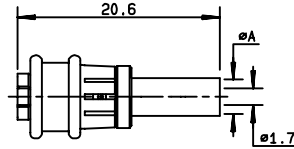

SMB LOCK

STRAIGHT PLUG FULL CRIMP TYPE FOR FLEXIBLE CABLES

cable type	cable	part number	A	captive center contact
2.6/50/S	RG174-188-316 / SHF 2.7 TU*	R117 082 807	3.25	yes
2.6/50/D	RD316 / SHF 2.7 TD/1*	R117 083 807	3.5	yes
5/50/S	RG 58 - 141 / SHF 142	R117 086 827 •	5.55	yes
5/50/D	RG 142 - 223 - 400	R117 087 827 •	5.55	yes

STRAIGHT PLUG SOLDER TYPE FOR SEMI-RIGID CABLE

cable type	cable	part number	captive center contact
.085"	RG 405/U	R117 053 807	no

RIGHT ANGLE PLUG CRIMP TYPE FOR FLEXIBLE CABLES

cable type	cable	part number	A	captive center contact
2.6/50/S	RG174-188-316 / SHF 2.7 TU*	R117 186 807	3.25	yes
2.6/50/D	RD316 / SHF 2.7 TD/1*	R117 187 807	3.5	yes
5/50/S	RG 58 - 141 / SHF 142	R117 178 827 •	5.55	yes
5/50/D	RG 142 - 223 - 400	R117 179 827 •	5.55	yes