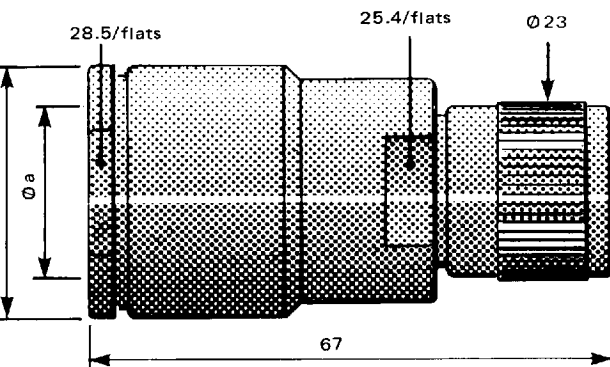

CODE No.	UG. REF.	T Y P E	CABLE GROUP Ω	ASSEMBLY CODE	MAX. ϕ_a	WEIGHT (g)
----------	----------	---------	-------------------------	---------------	---------------	------------

STRAIGHT PLUGS

R 176 006		Cable clamp - shouldered centre contact	5/50 Ω	M01	5,6	48
R 176 012		Cable clamp - shouldered centre contact	6/75 + 93 Ω	M01	6,5	47
R 176 012 150		Cable clamp - shouldered centre contact Ceramic insulator	6/75 + 93 Ω		6,5	47

R 176 018		Cable clamp - shouldered centre contact	10/50 Ω 11/50 Ω	M02	11,2	72
R 176 019	UG.59B/U	Cable clamp - shouldered centre contact	10/50 Ω 11/50 Ω	M03	11,2	83
R 176 021		Cable clamp - shouldered centre contact	10/50 Ω 11/50 Ω	M05	11,2	80

R 176 027	UG.494A/U	Cable clamp - shouldered centre contact	14/50 Ω	M04	14,4	95
R 176 027 150		Cable clamp - shouldered centre contact Ceramic insulator	14/50 Ω		14,4	100

R 176 029	UG.495B/U	Cable clamp - shouldered centre contact	22/50 Ω	M04	22,9	184
-----------	-----------	---	----------------	-----	------	-----

STRAIGHT JACK

R 176 218	UG.60D/U	Cable clamp - shouldered centre contact	10/50 Ω 11/50 Ω	M03	11,2	66
-----------	----------	---	----------------------------------	-----	------	----

STRAIGHT FLANGE JACK

R 176 268	UG.61D/U	Cable clamp	10/50 Ω 11/50 Ω	M03	11,2	75
-----------	----------	-------------	----------------------------------	-----	------	----