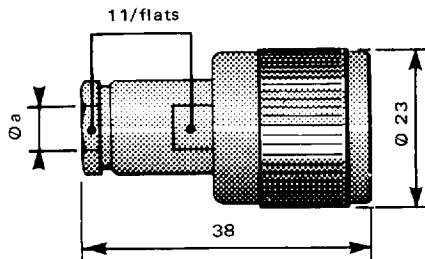

CODE No.	UG. REF.	T Y P E	CABLE GROUP Ω	ASSEMBLY CODE	MAX. ϕ_a	WEIGHT (g)
----------	----------	---------	-------------------------	---------------	---------------	------------

STRAIGHT PLUGS

R 176 006		Cable clamp - shouldered centre contact	5/50 Ω	M01	5,6	48
R 176 012		Cable clamp - shouldered centre contact	6/75 + 93 Ω	M01	6,5	47
R 176 012 150		Cable clamp - shouldered centre contact Ceramic insulator	6/75 + 93 Ω		6,5	47

R 176 018		Cable clamp - shouldered centre contact	10/50 Ω 11/50 Ω	M02	11,2	72
R 176 019	UG.59B/U	Cable clamp - shouldered centre contact	10/50 Ω 11/50 Ω	M03	11,2	83
R 176 021		Cable clamp - shouldered centre contact	10/50 Ω 11/50 Ω	M05	11,2	80

R 176 027	UG.494A/U	Cable clamp - shouldered centre contact	14/50 Ω	M04	14,4	95
R 176 027 150		Cable clamp - shouldered centre contact Ceramic insulator	14/50 Ω		14,4	100

R 176 029	UG.495B/U	Cable clamp - shouldered centre contact	22/50 Ω	M04	22,9	184
-----------	-----------	---	----------------	-----	------	-----

STRAIGHT JACK

R 176 218	UG.60D/U	Cable clamp - shouldered centre contact	10/50 Ω 11/50 Ω	M03	11,2	66
-----------	----------	---	----------------------------------	-----	------	----

STRAIGHT FLANGE JACK

R 176 268	UG.61D/U	Cable clamp	10/50 Ω 11/50 Ω	M03	11,2	75
-----------	----------	-------------	----------------------------------	-----	------	----