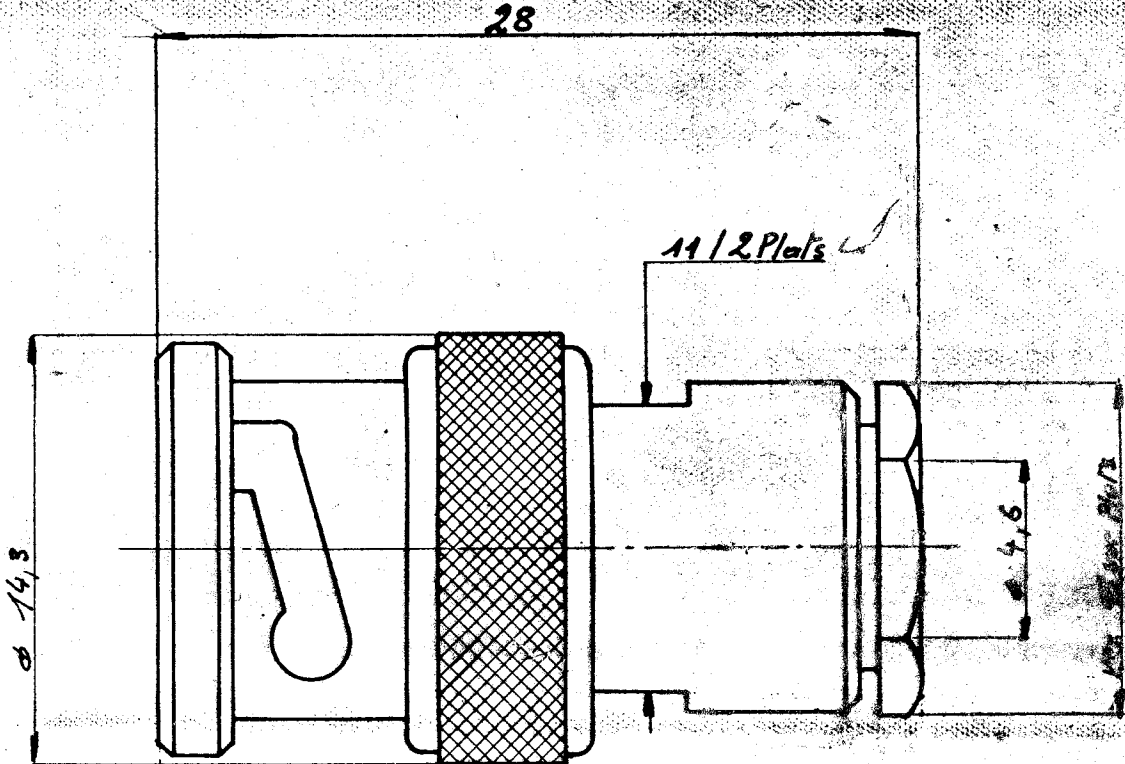

FICHE DROITE CAB Ø 4

6 004

Série BD 2

CCB
11/13/74

montage sur câbles

1059 - 12 - 69

DEN 914	PEN 5036	Fait le 18.2.76	Par M. PAUREAU
---------	----------	-----------------	----------------

+ PEN 4843