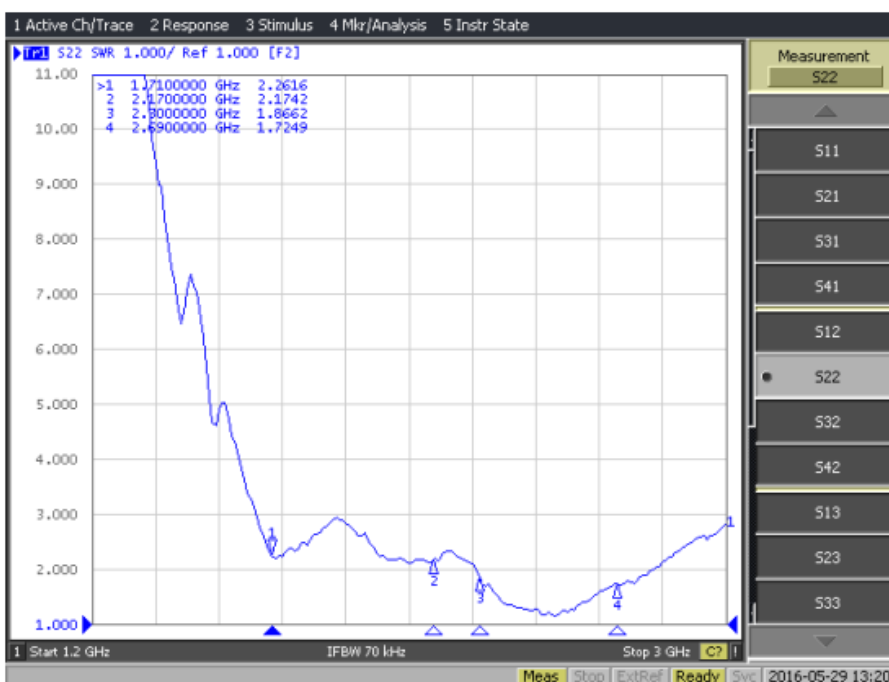

VSWR Antenna 2 - Horizontal